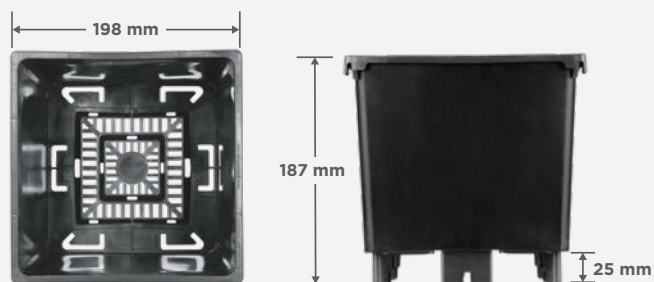

4.7 Litros Maceta cuadrada con patas altas

plantlogic

productos innovadores para los agricultores inteligentes

A Ganchos para estabilización

Se sujetan fácilmente a la guía del cable, estabilizando a las macetas y evitando que puedan sufrir una caída sobre las cañas jóvenes.

C Ranuras en "U" opcionales

Ranuras en U para la colocación de mangueras de riego de 20 mm.

B Flujo de aire y oxigenación

Sus orificios centrales que no drenan permiten la absorción de oxígeno al centro de la masa de la raíz y evitan su crecimiento hacia abajo.

D Excelente drenaje

La base piramidal fuerza el drenaje del agua hacia los bordes exteriores, minimizando la zona húmeda.

Item # 13050040

Item # 13050440

Alta eficiencia de almacenamiento en frío permite más unidades por contenedor.

Fácil ajuste en canaletas metálicas de un solo o doble canal.

Colores disponibles:

Negro Blanco Terracota