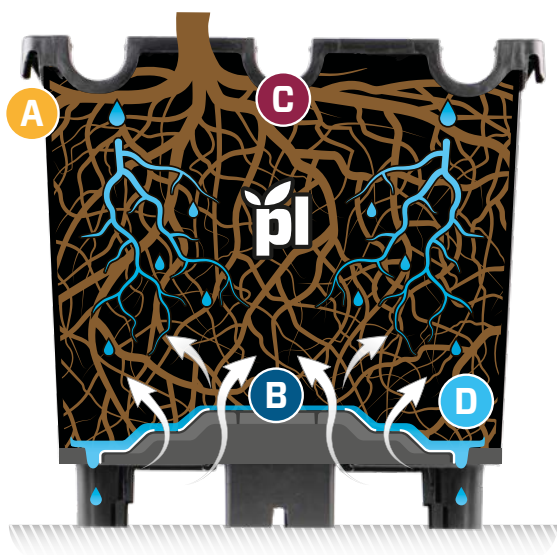

4.7 Litros Maceta cuadrada con patas altas

plantlogic

productos innovadores para los agricultores inteligentes

A Ganchos para estabilización

Se sujetan fácilmente a la guía del cable, estabilizando a las macetas y evitando que puedan sufrir una caída sobre las cañas jóvenes.

C Ranuras en "U" opcionales

Ranuras en U para la colocación de mangueras de riego de 20 mm.

B Flujo de aire y oxigenación

Sus orificios centrales que no drenan permiten la absorción de oxígeno al centro de la masa de la raíz y evitan su crecimiento hacia abajo.

D Excelente drenaje

La base piramidal fuerza el drenaje del agua hacia los bordes exteriores, minimizando la zona húmeda.

Item # 13050040

Item # 13050440

Alta eficiencia de almacenamiento en frío permite más unidades por contenedor.

Fácil ajuste en canaletas metálicas de un solo o doble canal.

Colores disponibles:

Negro Blanco Terracota