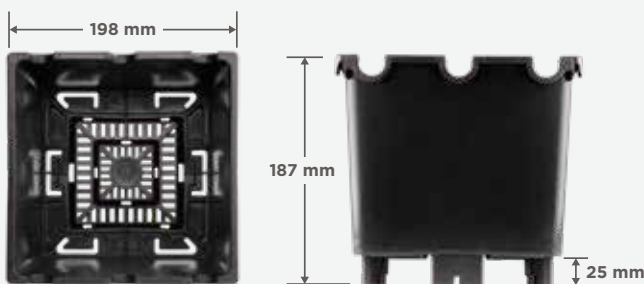

Item # 13050040