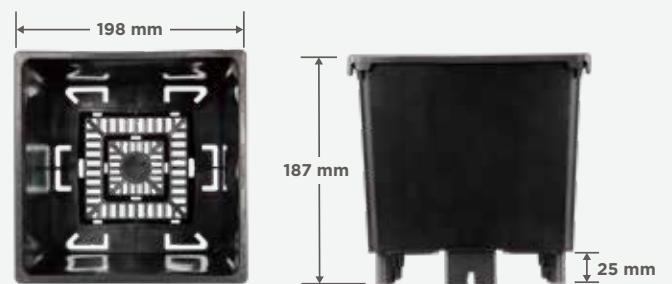

Item # 13050440

*高冷藏效率使得每个货箱能容纳更多方形盆。

*可轻松地安装在单槽及双槽的金属排水槽上。

可选颜色：

黑色

白色

陶土色