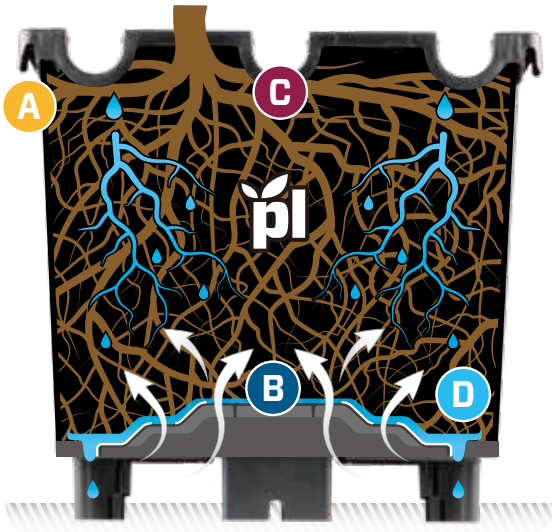

## 方形种植容器

专为基质生产设计

### A 稳定挂钩

易于固定在托膜线上，增强盆的稳定性以防止长茎苗翻倒。

### C U型槽(可选)

用于更好放置20毫米灌溉管的U型槽。

### B 优秀的根部透气性

中间透气孔不漏水，更有助于中间部分吸收氧气，防止根系穿过盆生长到土壤。