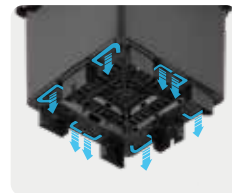

D 出色的排水性

金字塔型底座促进排水从周边孔隙流出，减少底部过湿区域。