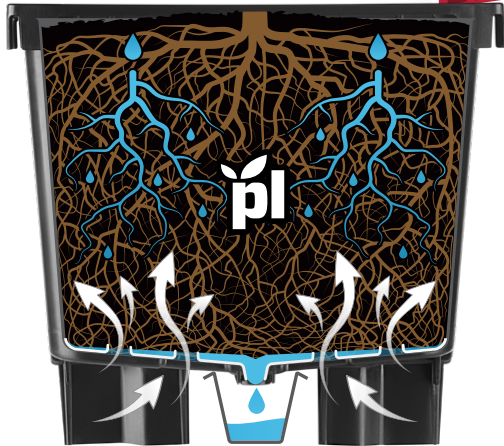

5
Litros

Maceta con recolección de drenaje

Solución económica, sin residuos de drenaje.

plantlogic

productos innovadores para los agricultores inteligentes

¡NUEVO DISEÑO!

Las macetas **Plantlogic**® DC dirigen el flujo de agua hacia el canal central que canaliza el drenaje fuera del área de cultivo, reduciendo la humedad y estimulando la absorción de oxígeno.

Dimensiones

A Ganchos para estabilización

Que se sujetan fácilmente a la guía del cable.

B Flujo de aire

Sus orificios centrales que no drenan permiten la absorción de oxígeno al centro de la masa radicular, evitando su crecimiento hacia abajo.

C Excelente drenaje

Base piramidal fuerza el drenaje del agua hacia los bordes exteriores, minimizando la zona saturada.

Colores disponibles:

Negro Blanco Terracota