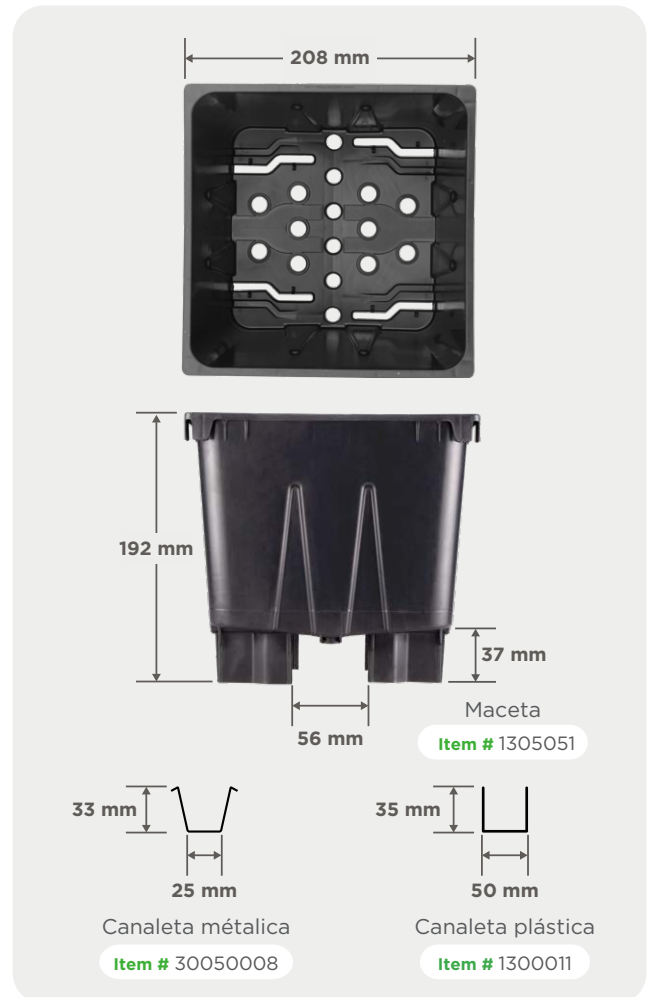

5
Litros

Maceta con recolección de drenaje

Solución económica, sin residuos de drenaje.

plantlogic

productos innovadores para los agricultores inteligentes

¡NUEVO DISEÑO!

Las macetas **Plantlogic**® DC dirigen el flujo de agua hacia el canal central que canaliza el drenaje fuera del área de cultivo, reduciendo la humedad y estimulando la absorción de oxígeno.

Dimensiones

A Ganchos para estabilización

Que se sujetan fácilmente a la guía del cable.

B Flujo de aire

Sus orificios centrales que no drenan permiten la absorción de oxígeno al centro de la masa radicular, evitando su crecimiento hacia abajo.

C Excelente drenaje

Base piramidal fuerza el drenaje del agua hacia los bordes exteriores, minimizando la zona saturada.

Colores disponibles:

Negro Blanco Terracota