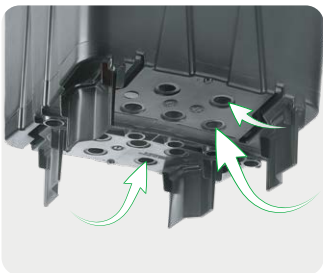

5升

排液收集盆

经济且不浪费排液的解决方案

plantlogic

适合智慧种植者的创新产品

新设计!

尺寸

Plantlogic 排液收集种植盆将排液导入一条窄排液槽内最终引出种植区域外，避免地面累积水肥，降低湿度，促进氧气吸收。

A 稳定挂钩

易于固定在托膜线上。

B 更好的空气流通

中间透气孔不漏水，更有助于中间部分根系吸收氧气，防止根系向地面生长。

C 良好的排液

独特的底座促进排液从中间孔洞流出，减少底部过湿区域。

可选颜色:

黑色