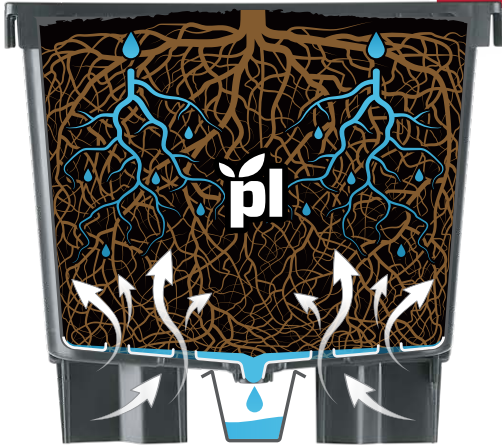

5升

排液收集盆

经济且不浪费排液的解决方案

plantlogic

适合智慧种植者的创新产品

新设计!

尺寸

Plantlogic 排液收集种植盆将排液导入一条窄排液槽内最终引出种植区域外，避免地面累积水肥，降低湿度，促进氧气吸收。

A 稳定挂钩

易于固定在托膜线上。

B 更好的空气流通

中间透气孔不漏水，更有助于中间部分根系吸收氧气，防止根系向地面生长。

C 良好的排液

独特的底座促进排液从中间孔洞流出，减少底部过湿区域。

可选颜色:

黑色

白色

陶土色