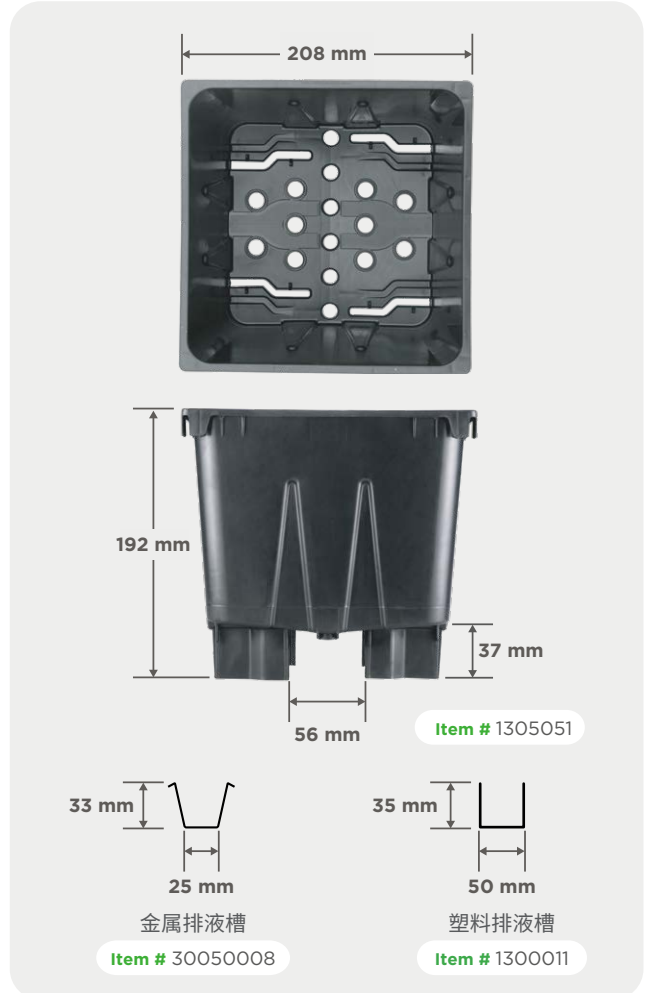

5升

排液收集盆

经济且不浪费排液的解决方案

plantlogic

适合智慧种植者的创新产品

新设计!

尺寸

Plantlogic 排液收集种植盆将排液导入一条窄排液槽内最终引出种植区域外，避免地面累积水肥，降低湿度，促进氧气吸收。

A 稳定挂钩

易于固定在托膜线上。

B 更好的空气流通

中间透气孔不漏水，更有助于中间部分根系吸收氧气，防止根系向地面生长。

C 良好的排液

独特的底座促进排液从中间孔洞流出，减少底部过湿区域。

可选颜色:

黑色