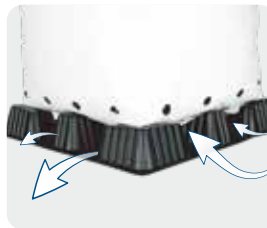

Base VF

Base de bajo costo para bolsas de cultivo.

plantlogic

productos innovadores para los agricultores inteligentes

A Estructura para sujetar la manguera de riego

Sujeta la manguera de riego entre la bolsa y la base, previniendo daños.

C Diseño único de estructura inclinada

Permite que las bolsas se asienten de manera estable sobre la base.

B Plataforma alta

Mantiene las raíces fuera del drenaje y promueve un drenaje eficiente.

D Flujo de aire y oxigenación

El flujo de aire abierto en la parte inferior mantiene las raíces fuera del suelo, evitando el contacto con patógenos.

<p>1</p>	<p>2</p>	<p>3</p>
Base VF - 2828 Item # 12010300	Base VF - 3232 - Para fijación de manguera Item # 12010320	Base VF - 3333 Item # 12010400
<i>*La manguera no se puede fijar en la base.</i>		