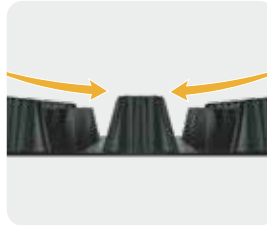

Base VF

Base de bajo costo para bolsas de cultivo.

plantlogic

productos innovadores para los agricultores inteligentes

A Estructura para sujetar la manguera de riego

Sujeta la manguera de riego entre la bolsa y la base, previniendo daños.

C Diseño único de estructura inclinada

Permite que las bolsas se asienten de manera estable sobre la base.

B Plataforma alta

Mantiene las raíces fuera del drenaje y promueve un drenaje eficiente.

D Flujo de aire y oxigenación

El flujo de aire abierto en la parte inferior mantiene las raíces fuera del suelo, evitando el contacto con patógenos.

<p>1</p>	<p>2</p>	<p>3</p>
Base VF - 2828 Item # 12010300	Base VF - 3232 - Para fijación de manguera Item # 12010320	Base VF - 3333 Item # 12010400
<i>*La manguera no se puede fijar en la base.</i>		