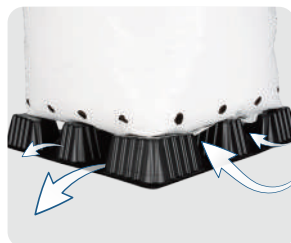

D 优秀的通风透气性能

基质袋周围空气流通，使根系远离排液，防止接触病原体。