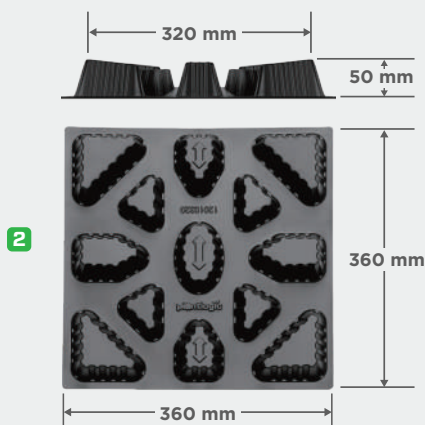

## A 可以固定灌溉管的结构

可以将灌溉管固定在基质袋和底座中间，防止损坏灌溉管。

## D 优秀的通风透气性能

基质袋周围空气流通，使根系远离排液，防止接触病原体。

基质袋底座 - 2828

Item # 12010300

\*不支持将软管固定在底座上

基质袋底座 - 3232 - 可固定软管版

Item # 12010320

基质袋底座 - 3333