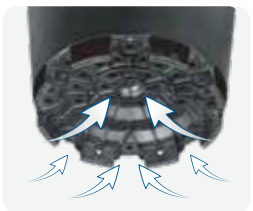

30
Litros

Maceta redonda con ranuras superiores

Ideal para producción en sustrato

plantlogic

productos innovadores para los agricultores inteligentes

A Ranuras en "U"

Ranuras de 16 mm especialmente diseñadas para una mejor colocación de las mangueras de riego.

B Flujo de aire y oxigenación

Los orificios centrales que no drenan permiten la absorción de oxígeno en el centro de la raíz, evitando el crecimiento hacia abajo.

C Excelente drenaje

Maceta ancha con base piramidal que fuerza el drenaje del agua hacia los bordes exteriores, minimizando la zona húmeda.

D Patas hacia afuera y abiertas

Minimiza la acumulación de sustrato en las patas y asegura el aislamiento de la raíz y del suelo.

Colores disponibles:

Negro

Blanco

Terracota