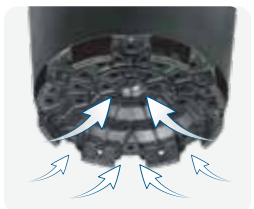

## A U型槽

16毫米U型槽专为更好地固定灌溉管而设计。

## C 出色的排水性

金字塔型底座促进排水从周边孔隙流出, 减少底部过湿区域。