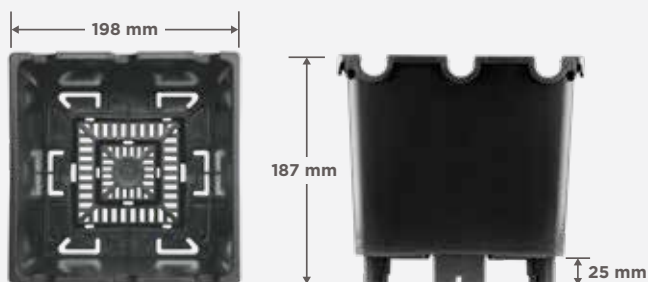

4.7 Litros Maceta cuadrada con patas altas

plantlogic

productos innovadores para los agricultores inteligentes

A Ganchos para estabilización

Se sujetan fácilmente a la guía del cable, estabilizando a las macetas y evitando que puedan sufrir una caída sobre las cañas jóvenes.

C Ranuras en "U" opcionales

Ranuras en U para la colocación de mangueras de riego de 20 mm.

B Flujo de aire y oxigenación

Sus orificios centrales que no drenan permiten la absorción de oxígeno al centro de la masa de la raíz y evitan su crecimiento hacia abajo.

D Excelente drenaje

La base piramidal fuerza el drenaje del agua hacia los bordes exteriores, minimizando la zona húmeda.

Item # 13050040

Item # 13050044

Alta eficiencia de almacenamiento en frío permite más unidades por contenedor.

Fácil ajuste en canaletas metálicas de un solo o doble canal.

Colores disponibles:

Negro Blanco Terracota