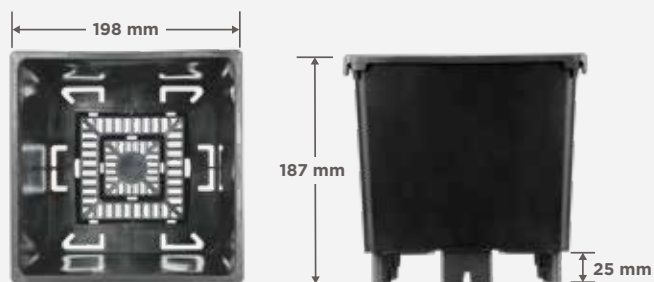

4.7 Litros Maceta cuadrada con patas altas

plantlogic

productos innovadores para los agricultores inteligentes

A Ganchos para estabilización

Se sujetan fácilmente a la guía del cable, estabilizando a las macetas y evitando que puedan sufrir una caída sobre las cañas jóvenes.

C Ranuras en "U" opcionales

Ranuras en U para la colocación de mangueras de riego de 20 mm.

B Flujo de aire y oxigenación

Sus orificios centrales que no drenan permiten la absorción de oxígeno al centro de la masa de la raíz y evitan su crecimiento hacia abajo.

D Excelente drenaje

La base piramidal fuerza el drenaje del agua hacia los bordes exteriores, minimizando la zona húmeda.

Item # 13050040

Item # 13050044

Alta eficiencia de almacenamiento en frío permite más unidades por contenedor.

Fácil ajuste en canaletas metálicas de un solo o doble canal.

Colores disponibles:

Negro Blanco Terracota