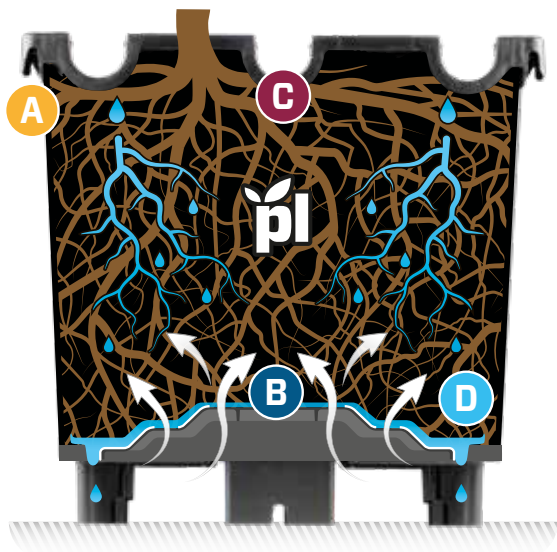

4.7 Litros Maceta cuadrada con patas altas

plantlogic

productos innovadores para los agricultores inteligentes

A Ganchos para estabilización

Se sujetan fácilmente a la guía del cable, estabilizando a las macetas y evitando que puedan sufrir una caída sobre las cañas jóvenes.

C Ranuras en "U" opcionales

Ranuras en U para la colocación de mangueras de riego de 20 mm.

B Flujo de aire y oxigenación

Sus orificios centrales que no drenan permiten la absorción de oxígeno al centro de la masa de la raíz y evitan su crecimiento hacia abajo.

D Excelente drenaje

La base piramidal fuerza el drenaje del agua hacia los bordes exteriores, minimizando la zona húmeda.

Item # 13050040

Item # 13050044

Alta eficiencia de almacenamiento en frío permite más unidades por contenedor.

Fácil ajuste en canaletas metálicas de un solo o doble canal.

Colores disponibles:

Negro Blanco Terracota