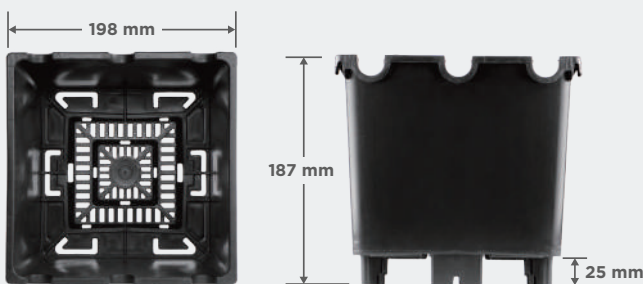

4.7
升

方形种植容器

专为基质生产设计

plantlogic

适合智慧种植者的创新产品

A 稳定挂钩

易于固定在托膜线上，增强盆的稳定性以防止长茎苗翻倒。

C U型槽(可选)

用于更好放置20毫米灌溉管的U型槽。

B 优秀的根部透气性

中间透气孔不漏水，更有助于中间部分吸收氧气，防止根系穿过盆生长到土壤。

D 出色的排水性

金字塔型底座促进排水从周边孔隙流出，减少底部过湿区域。

Item # 13050040

Item # 13050044

*高冷藏效率使得每个货箱能容纳更多方形盆。

*可轻松地安装在单槽及双槽的金属排水槽上。

可选颜色：

黑色

白色

陶土色