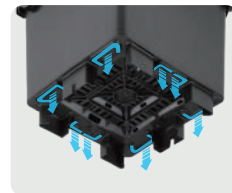

4.7
升

方形种植容器

专为基质生产设计

plantlogic

适合智慧种植者的创新产品

A 稳定挂钩

易于固定在托膜线上，增强盆的稳定性以防止长茎苗翻倒。

C U型槽(可选)

用于更好放置20毫米灌溉管的U型槽。

B 优秀的根部透气性

中间透气孔不漏水，更有助于中间部分吸收氧气，防止根系穿过盆生长到土壤。

D 出色的排水性

金字塔型底座促进排水从周边孔隙流出，减少底部过湿区域。

Item # 13050040

Item # 13050044

*高冷藏效率使得每个货箱能容纳更多方形盆。

*可轻松地安装在单槽及双槽的金属排水槽上。

可选颜色：

黑色

白色

陶土色