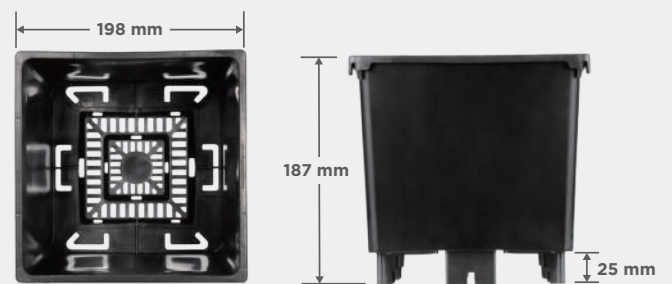

4.7
升

方形种植容器

专为基质生产设计

plantlogic

适合智慧种植者的创新产品

A 稳定挂钩

易于固定在托膜线上，增强盆的稳定性以防止长茎苗翻倒。

C U型槽(可选)

用于更好放置20毫米灌溉管的U型槽。

B 优秀的根部透气性

中间透气孔不漏水，更有助于中间部分吸收氧气，防止根系穿过盆生长到土壤。

D 出色的排水性

金字塔型底座促进排水从周边孔隙流出，减少底部过湿区域。

Item # 13050040

Item # 13050044

*高冷藏效率使得每个货箱能容纳更多方形盆。

*可轻松地安装在单槽及双槽的金属排水槽上。

可选颜色：

黑色

白色

陶土色