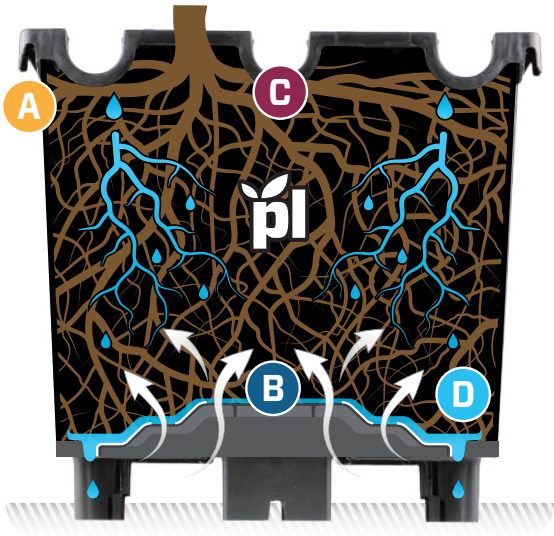

4.7
升

方形种植容器

专为基质生产设计

plantlogic

适合智慧种植者的创新产品

A 稳定挂钩

易于固定在托膜线上，增强盆的稳定性以防止长茎苗翻倒。

C U型槽(可选)

用于更好放置20毫米灌溉管的U型槽。

B 优秀的根部透气性

中间透气孔不漏水，更有助于中间部分吸收氧气，防止根系穿过盆生长到土壤。

D 出色的排水性

金字塔型底座促进排水从周边孔隙流出，减少底部过湿区域。

Item # 13050040

Item # 13050044

*高冷藏效率使得每个货箱能容纳更多方形盆。

*可轻松地安装在单槽及双槽的金属排水槽上。

可选颜色：

黑色

白色

陶土色