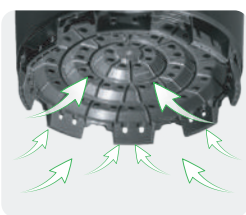

35升

圆形种植容器 带U型槽

专为基质生产设计

plantlogic

适合智慧种植者的创新产品

A U型槽

16毫米U型槽专为更好地固定灌溉管而设计。

B 优秀的根部透气性

中间透气孔不漏水，更有助于中间部分吸收氧气，防止根系穿过盆生长到土壤。

C 出色的排水性

金字塔型底座促进排水从周边孔隙流出，减少底部过湿区域。

D 开放式高脚宽底支撑

3.5厘米加高加宽支腿设计，稳固承重有效防止下沉，杜绝基质与土壤的直接接触。

E 宽体稳定设计

盆体在松软地面仍保持稳固。

尺寸