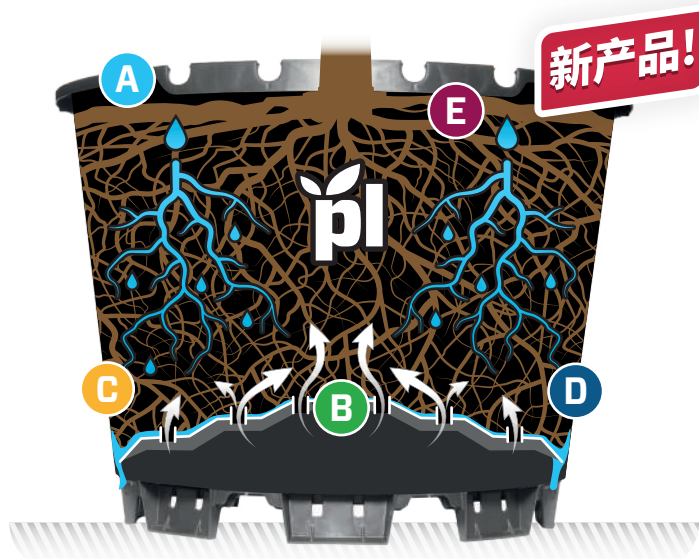

35升

圆形种植容器 带U型槽

专为基质生产设计

plantlogic

适合智慧种植者的创新产品

A U型槽

16毫米U型槽专为更好地固定灌溉管而设计。

B 优秀的根部透气性

中间透气孔不漏水，更有助于中间部分吸收氧气，防止根系穿过盆生长到土壤。

C 出色的排水性

金字塔型底座促进排水从周边孔隙流出，减少底部过湿区域。

D 开放式高脚宽底支撑

3.5厘米加高加宽支腿设计，稳固承重有效防止下沉，杜绝基质与土壤的直接接触。

E 宽体稳定设计

盆体在松软地面仍保持稳固。

尺寸