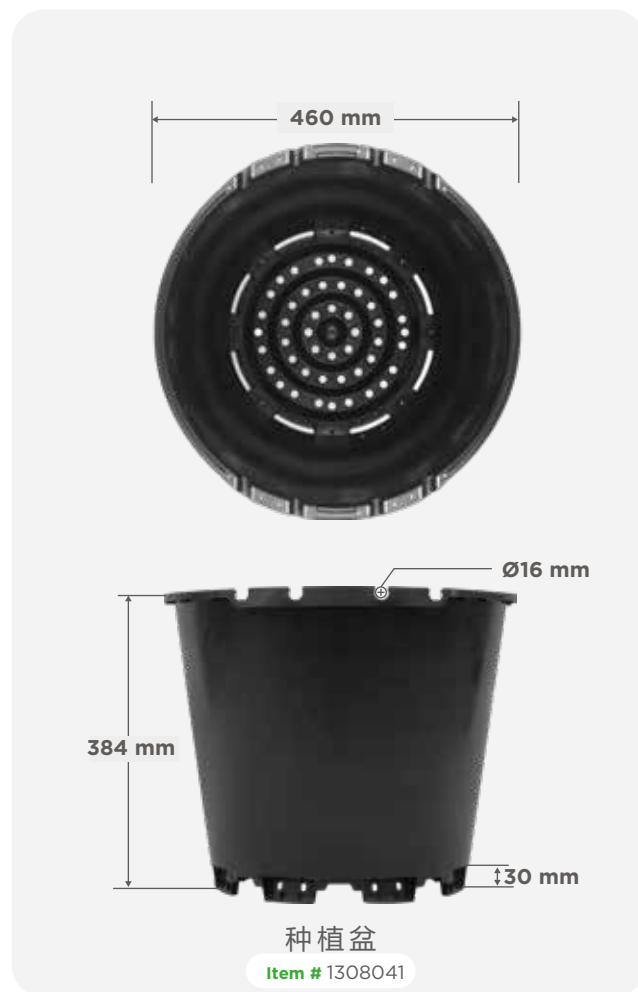

40 配U型槽容器

公升 中间体种植的理想产品

plantlogic
适合智慧种植者的创新产品

尺寸

种植盆

Item # 1308041

A U型槽

为灌溉管更好的放置量身打造

B 更好的气流和供氧

非排水孔的设计可以为根群中心提供氧气，并防止根群的向下生长。

C 杰出的排水系统

金字塔底座将水流引导至边缘放，最大程度减小了湿润的区域。

D 底部带斜面的开放式支脚

高支脚设计有效防止下沉和根系接触土壤，避免土传病虫害的发生，新的支脚设计可以防止基质从脚中流失并堆积在支脚内阻断了根系向土壤生长的通道。

可选颜色:

黑色