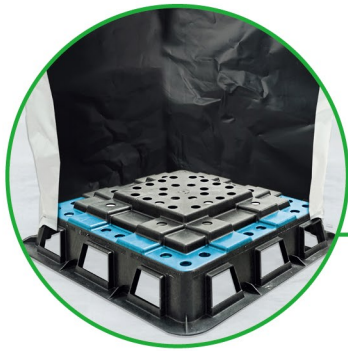

底座式基质袋

一体式基质袋底座

plantlogic

适合智慧种植者的创新产品

新产品!

金字塔型底座

促进排水从周边孔隙流出
减少底部过湿区域

更好的空气流通

中间透气孔不漏水
更有助于根系呼吸
防止根系向地面生长

5cm的高支脚

防止根系接触土壤
隔绝土传病害

最大可承重90kg

稳定的底座

大面积的接触面即使在松软的地面上也能提供稳定性

尺寸

25升基质袋

Item # 113079250

30升基质袋

Item # 113079300

基质袋和底座一体的设计
无需组装

可选颜色:

黑色

白色

sales@getplantlogic.com