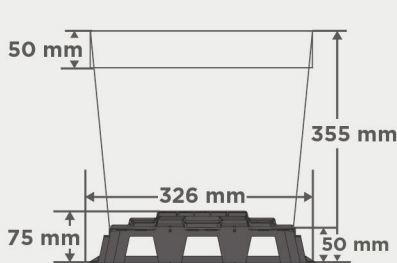

中间透气孔不漏水
更有助于根系呼吸
防止根系向地面生长

5cm的高支脚

防止根系接触土壤
隔绝土传病害

最大可承重90kg

稳定的底座

大面积的接触面即使在松软的地面上也能提供稳定性

尺寸

25升基质袋