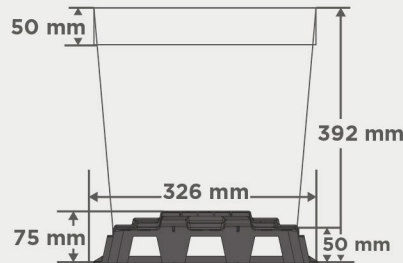

30升基质袋

Item # 113079300