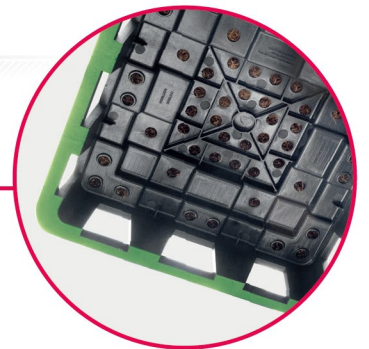

底座式基质袋

一体式基质袋底座

plantlogic

适合智慧种植者的创新产品

新产品!

金字塔型底座

促进排水从周边孔隙流出
减少底部过湿区域

更好的空气流通

中间透气孔不漏水
更有助于根系呼吸
防止根系向地面生长

5cm的高支脚

防止根系接触土壤
隔绝土传病害

最大可承重90kg

稳定的底座

大面积的接触面即使在松软的地面上也能提供稳定性

尺寸

25升基质袋

Item # 113079250

30升基质袋

Item # 113079300

基质袋和底座一体的设计
无需组装

可选颜色:

黑色

白色

sales@getplantlogic.com