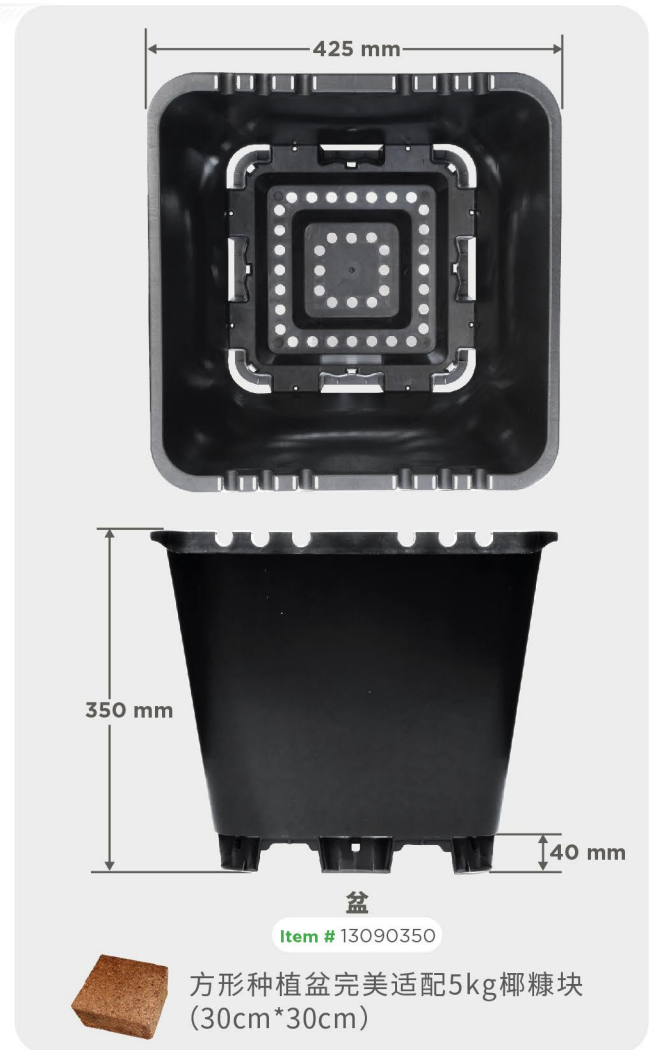

35
升

方形种植容器 带U型槽

plantlogic

适合智慧种植者的创新产品

尺寸

A U型槽

为更好地固定灌溉管而设计

B 更好的空气流通

中间透气孔不漏水，更有助于中间部分吸收氧气，防止根系向地面生长

C 出色的排水

金字塔型底座促进排水从周边孔隙流出，减少底部过湿区域；引导水流排至空气流通区域，有助于根系生长

D 高支脚

4cm高的支脚更稳固并且防止下沉

E 宽手柄

盆的搬运和移动更方便

可选颜色：