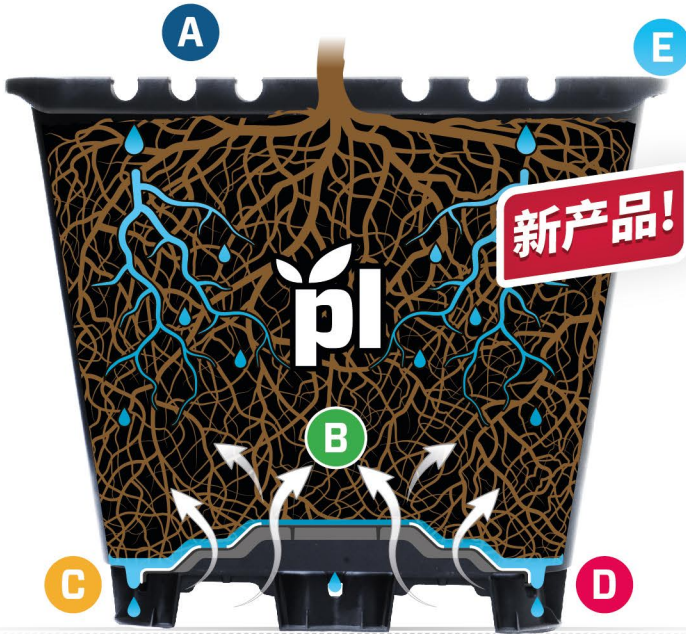

35
升

方形种植容器 带U型槽

plantlogic

适合智慧种植者的创新产品

尺寸

A U型槽

为更好地固定灌溉管而设计

B 更好的空气流通

中间透气孔不漏水，更有助于中间部分吸收氧气，防止根系向地面生长

C 出色的排水

金字塔型底座促进排水从周边孔隙流出，减少底部过湿区域；引导水流排至空气流通区域，有助于根系生长

D 高支脚

4cm高的支脚更稳固并且防止下沉

E 宽手柄

盆的搬运和移动更方便

可选颜色：