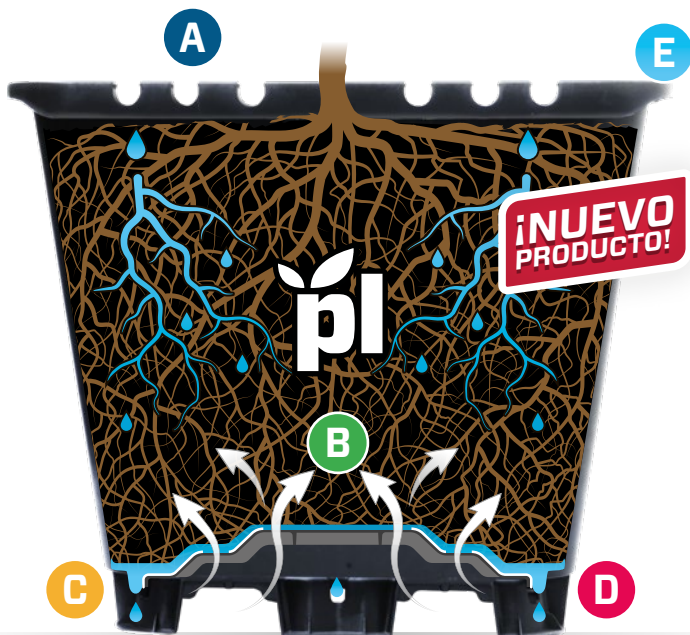

35
Litros

Maceta cuadrada con ranuras superiores

plantlogic

productos innovadores para los agricultores inteligentes

Dimensiones

A Ranuras en "U"

Especialmente hechas para mejor colocación de las mangueras de riego.

B Flujo de aire

Los orificios centrales que no drenan permiten la absorción de oxígeno en el centro de la raíz, evitando que crezca hacia abajo.

C Excelente drenaje

La base piramidal fuerza el drenaje del agua hacia los bordes exteriores, minimizando la zona húmeda.

D Patas altas

Patas de 4 cm de altura son estables y previenen hundimientos.

E Asa ancha

La maceta es más fácil de transportar y mover.

sales@getplantlogic.com

GETPLANTLOGIC.COM

Colores disponibles: