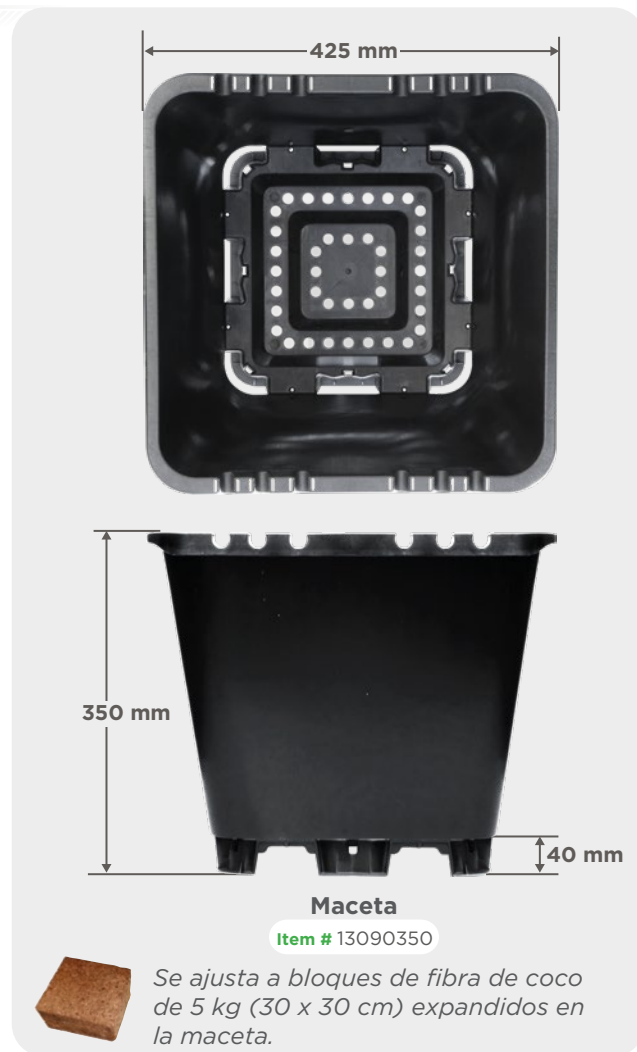

35
Litros

Maceta cuadrada con ranuras superiores

plantlogic

productos innovadores para los agricultores inteligentes

Dimensiones

A Ranuras en "U"

Especialmente hechas para mejor colocación de las mangueras de riego.

B Flujo de aire

Los orificios centrales que no drenan permiten la absorción de oxígeno en el centro de la raíz, evitando que crezca hacia abajo.

C Excelente drenaje

La base piramidal fuerza el drenaje del agua hacia los bordes exteriores, minimizando la zona húmeda.

D Patas altas

Patas de 4 cm de altura son estables y previenen hundimientos.

E Asa ancha

La maceta es más fácil de transportar y mover.

sales@getplantlogic.com

GETPLANTLOGIC.COM

Colores disponibles: