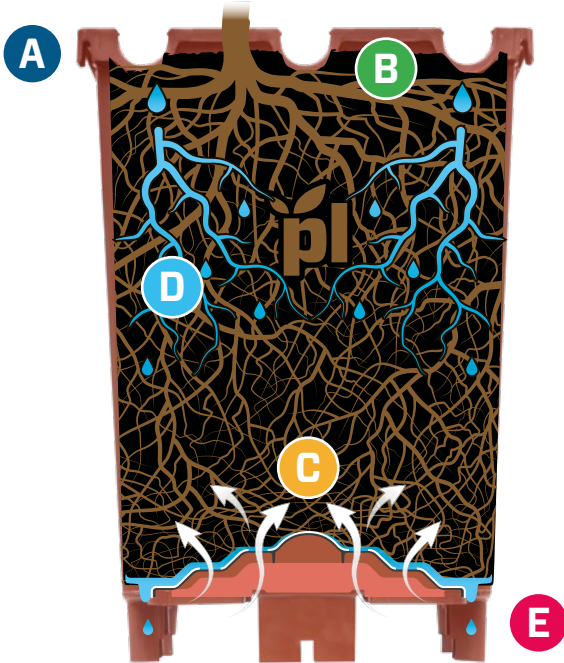

7
Litros

Maceta cuadrada con patas altas

plantlogic

productos innovadores para los agricultores inteligentes

Dimensiones