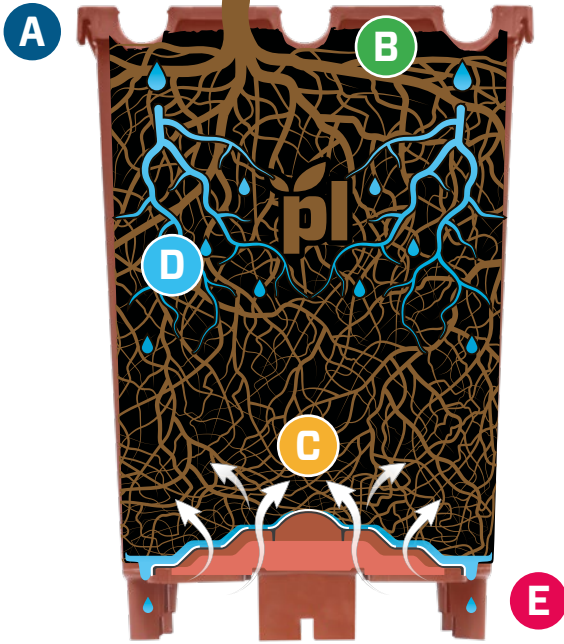

# 方形种植容器

适合基质种植

# plantlogic

适合智慧种植者的创新产品

尺寸

7.8 in  
198 mm

∅ 20 mm

10.71 in  
272 mm

1.18 in  
30 mm

种植盆

## A 稳定挂钩

易于固定在托膜线上，增强盆的稳定性以防止长茎苗翻倒

## D 杰出的排水系统

金字塔底座将水流引导至边缘排放，最大程度减小了湿润的区域。