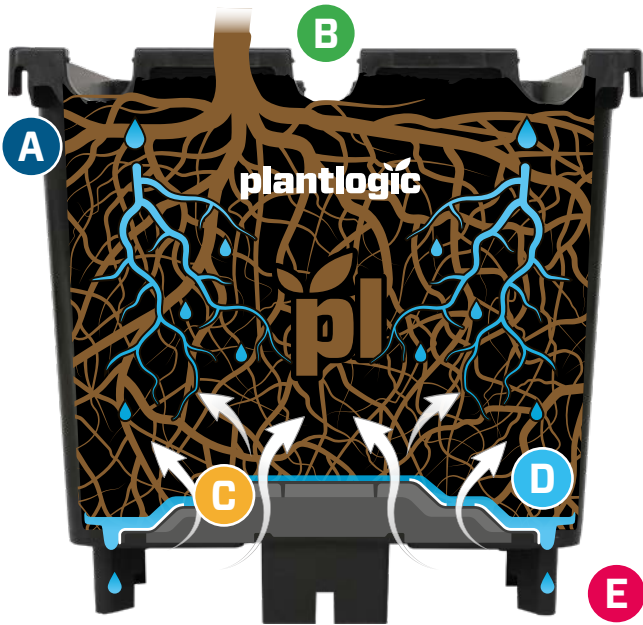

# 4.7 方形种植容器

适合基质种植

plantlogic  
适合智慧种植者的创新产品

### A 稳定挂钩

易于固定在托膜线上，增强盆的稳定性以防止长茎苗翻倒

### B U型槽

专为更好地放置灌溉管道而设计 (可选)

### D 杰出的排水系统

金字塔底座将水流引导至边缘排放，最大程度减小了湿润的区域