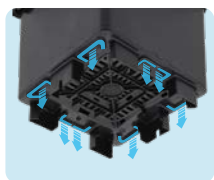

### A 稳定挂钩

易于固定在托膜线上，增强盆的稳定性以防止长茎苗翻倒

### B U型槽

专为更好地放置灌溉管道而设计 (可选)

### C 更好的气流和供氧

非排水孔的设计可以为根群中心提供氧气，并防止根群的向下生长。

### D 杰出的排水系统

金字塔底座将水流引导至边缘排放，最大程度减小了湿润的区域