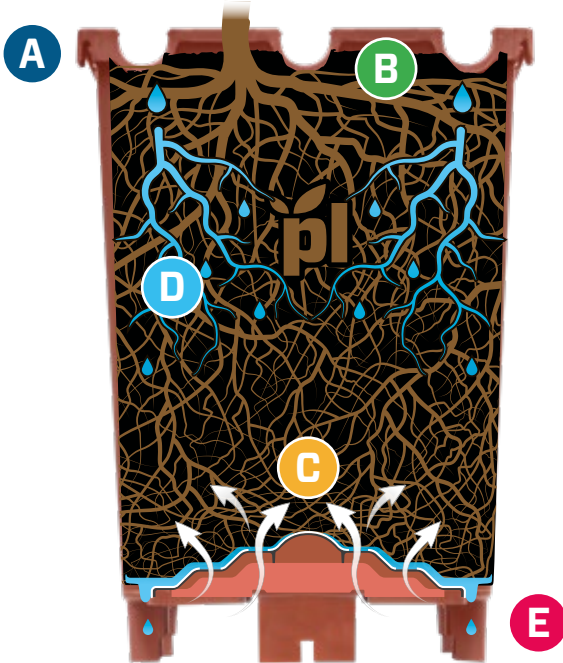

7
Litros

Maceta cuadrada con patas altas

plantlogic

productos innovadores para los agricultores inteligentes

Dimensiones

7.8 in
198 mm

10.71 in
272 mm

1.18 in
30 mm

Maceta

Item # 1305071

A Ganchos para estabilización

Se sujetan fácilmente a la guía del cable, estabilizando a las macetas y evitando que puedan sufrir una caída sobre las cañas jóvenes.

B Ranuras en U

Ranuras en U para la colocación de mangueras de riego.

C Flujo de aire y oxigenación

Sus orificios centrales que no drenan permiten la absorción de oxígeno al centro de la masa de la raíz y evitan su crecimiento hacia abajo.

D Excelente drenaje

La base piramidal fuerza el drenaje del agua hacia los bordes exteriores, minimizando la zona húmeda.

E Patas altas

Patas de 3 cm de altura evitan el contacto de las raíces con suelo y patógenos.

Alta eficiencia de almacenamiento en frío permite más capacidad por contenedor.

Fácil ajuste en canaletas metálicas de un solo o doble canal.