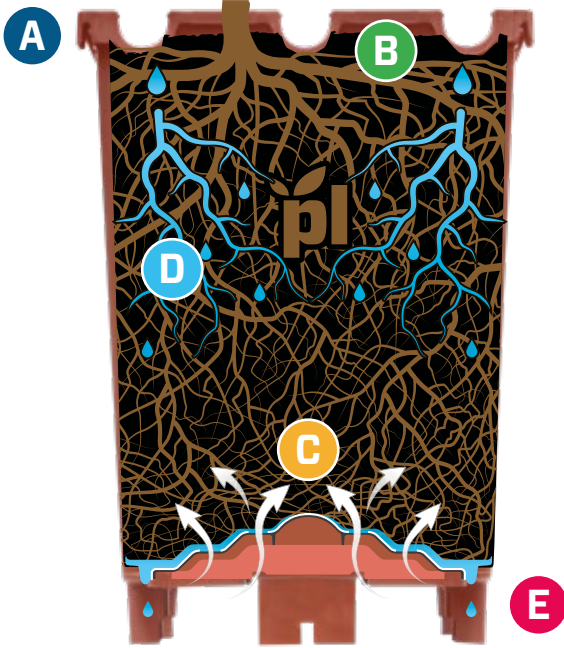

# 方形种植容器

适合基质种植

# plantlogic

适合智慧种植者的创新产品

尺寸

7.8 in  
198 mm

10.71 in  
272 mm

1.18 in  
30 mm

种植盆

Item # 1305071

## A 稳定挂钩

易于固定在托膜线上，增强盆的稳定性以防止长茎苗翻倒

## D 杰出的排水系统

金字塔底座将水流引导至边缘排放，最大程度减小了湿润的区域。