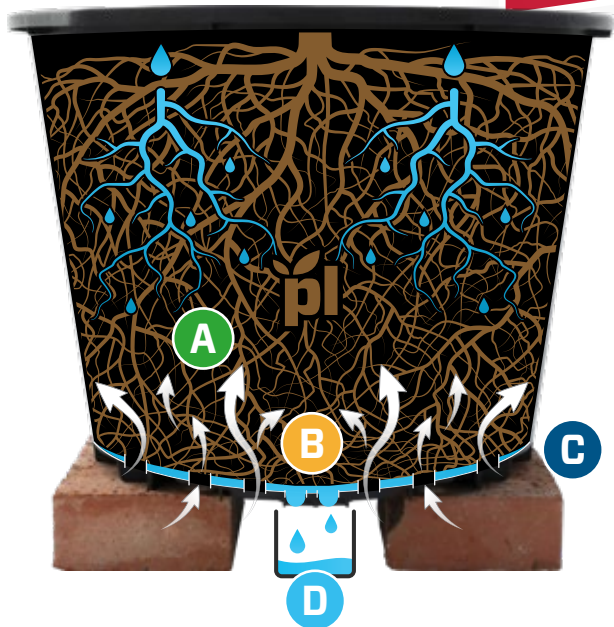

25
Litros

Maceta redonda con recolección de drenaje y patas cortas

Opción más rentable para usar sobre ladrillos.

plantlogic

productos innovadores para los agricultores inteligentes

¡NUEVO PRODUCTO!

Dimensiones

A Flujo de aire

Sus orificios laterales que no drenan permiten la absorción de oxígeno al centro de la masa radicular, evitando su crecimiento hacia abajo.

B Excelente drenaje

Su diseño de base único fuerza el drenaje hacia los orificios centrales, minimizando la zona húmeda.

C Patas cortas

Ideal para productores que usan ladrillos y necesitan recolección de drenaje.

D 100% Recolección de drenaje

Mantiene el suelo libre de agua por medio de la recolección de drenaje en canaleta, evitando la suciedad y formación de alga.