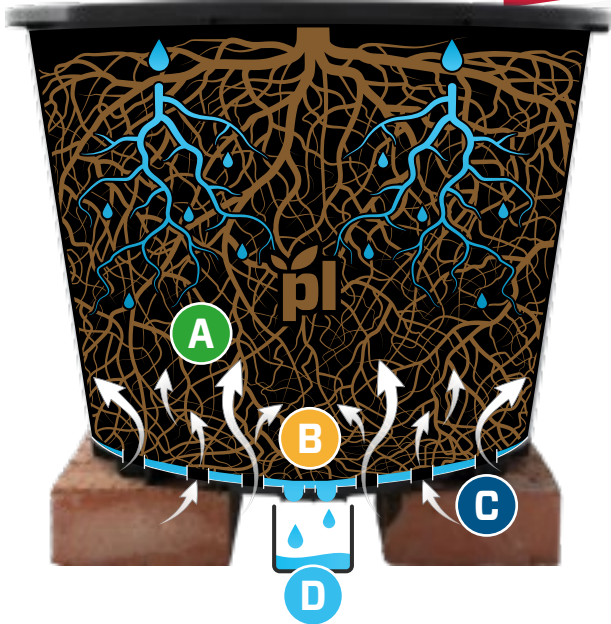

25
公升

水回收种植容器， 短腿

经济，不浪费排水的解决方案

plantlogic

适合智慧种植者的创新产品

新产品!

尺寸

A 更好的空气流通

非排水孔的设计可以为根群中心提供氧气，并防止根群的向下生长。

B 杰出的排水系统

独特的底座设计促使排水从中心排水孔流出，降低湿润区

C 短腿

非常适合使用砖块并需要收集排水的种植者。

D 百分百排水收集

将灌溉水和多余的肥料收集到经济型的排水槽中，避免由地面积水引起的污垢堆积和藻类的形成。

种植盆

Item # 1303125

塑料排水槽

Item # 1300010

可选颜色: