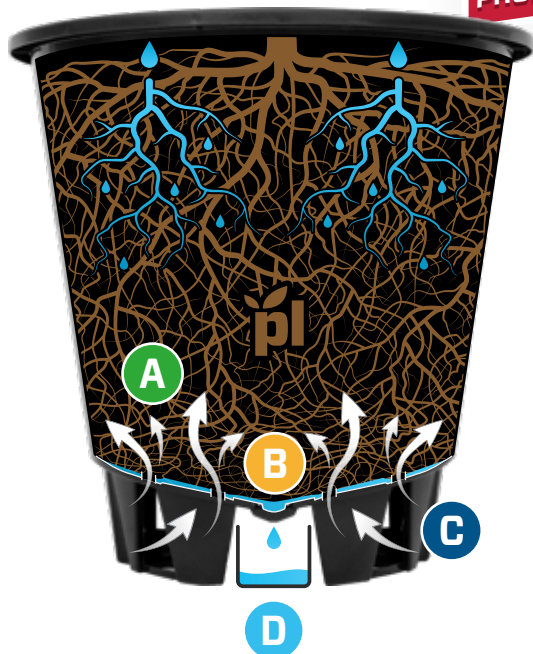

15
Litros

Maceta con recolección de drenaje

Solución económica, sin residuos de drenaje.

plantlogic

productos innovadores para los agricultores inteligentes

¡NUEVO PRODUCTO!

Dimensiones

A Flujo de aire

Sus orificios laterales que no drenan permiten la absorción de oxígeno al centro de la masa radicular, evitando su crecimiento hacia abajo.

B Excelente drenaje

Su diseño de base único fuerza el agua a drenar por los orificios centrales, minimizando la zona húmeda.

C Patas altas y anchas

Patatas altas y anchas evitan el hundimiento de la maceta en terrenos blandos y arenosos.

D 100% Recolección de drenaje

Mantiene el suelo libre de agua por medio de la recolección de drenaje en canaleta, evitando suciedad y formación de alga.

Colores disponibles:

Negro Blanco Terracota

sales@getplantlogic.com

GETPLANTLOGIC.COM