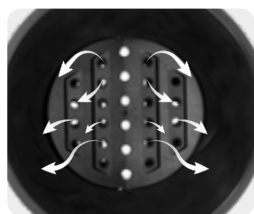

15
Litros

Maceta con recolección de drenaje

Solución económica, sin residuos de drenaje.

plantlogic

productos innovadores para los agricultores inteligentes

¡NUEVO PRODUCTO!

Dimensiones

A Flujo de aire

Sus orificios laterales que no drenan permiten la absorción de oxígeno al centro de la masa radicular, evitando su crecimiento hacia abajo.

B Excelente drenaje

Su diseño de base único fuerza el agua a drenar por los orificios centrales, minimizando la zona húmeda.

C Patas altas y anchas

Patatas altas y anchas evitan el hundimiento de la maceta en terrenos blandos y arenosos.

D 100% Recolección de drenaje

Mantiene el suelo libre de agua por medio de la recolección de drenaje en canaleta, evitando suciedad y formación de alga.