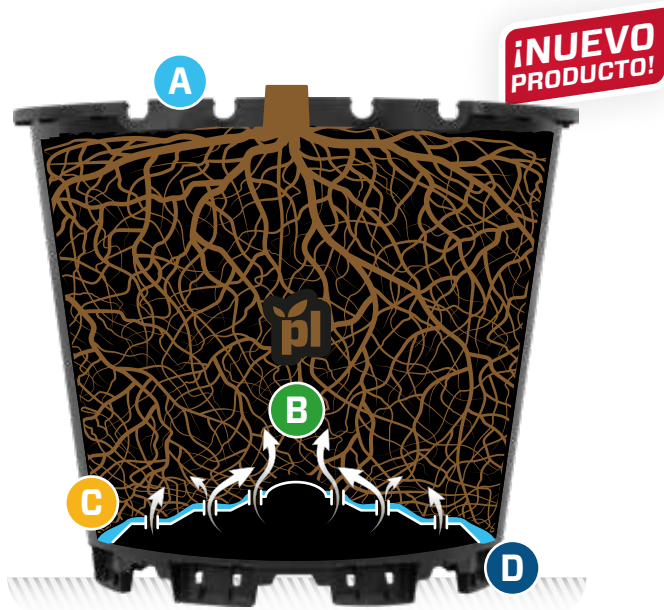

40
Litros

Maceta redonda con ranuras superiores

Ideal para la producción en sustrato.

plantlogic

productos innovadores para
los agricultores inteligentes

Dimensiones

A U-Grooves

Especialmente hechas para una mejor colocación de la manguera de riego.

B Flujo de aire y oxigenación

Los orificios centrales que no drenan permiten la absorción de oxígeno en el centro de la raíz, evitando el crecimiento hacia abajo.

C Excelente drenaje

La base piramidal fuerza el drenaje del agua en los bordes exteriores, minimizando la zona húmeda.

D Patas altas hacia el exterior

Las patas altas evitan el hundimiento y el contacto de la raíz con el suelo y patógenos. Además, el nuevo diseño de pata minimiza la acumulación y pérdida de sustrato en las patas.

18.68 in
474.5 mm

Maceta

Item # 1308041

Colores disponibles:

Negro

Blanco

Terracota