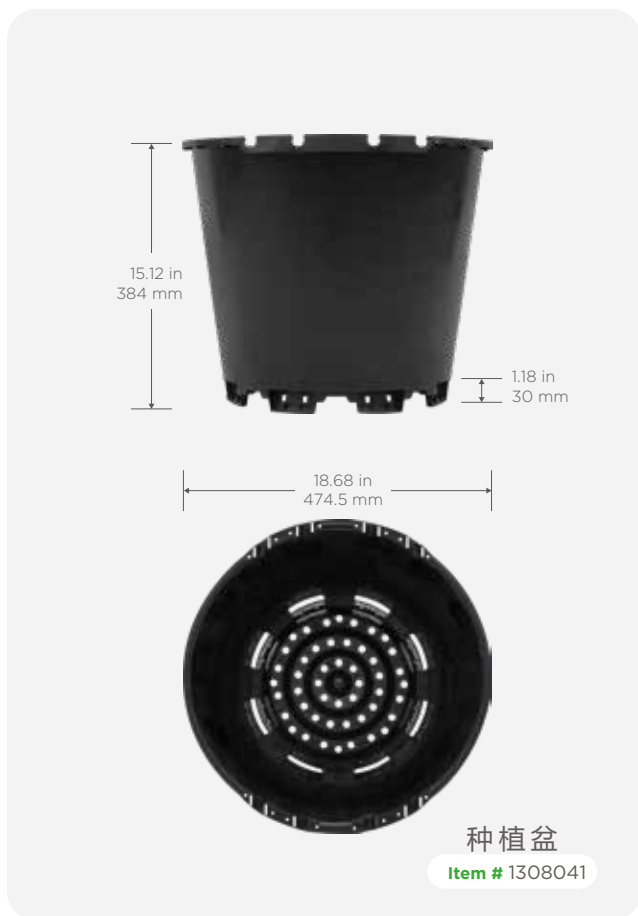

尺寸

种植盆

Item # 1308041

可选颜色:

黑色

白色

陶土色

sales@getplantlogic.com

GETPLANTLOGIC.COM