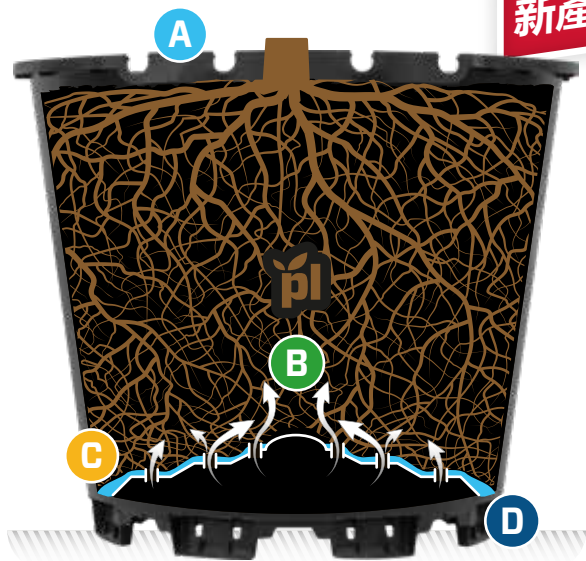

40
公升

配U型槽容器

中间体种植的理想产品

plantlogic

适合智慧种植者的创新产品

新產品!

A U型槽

为灌溉管更好的放置量身打造