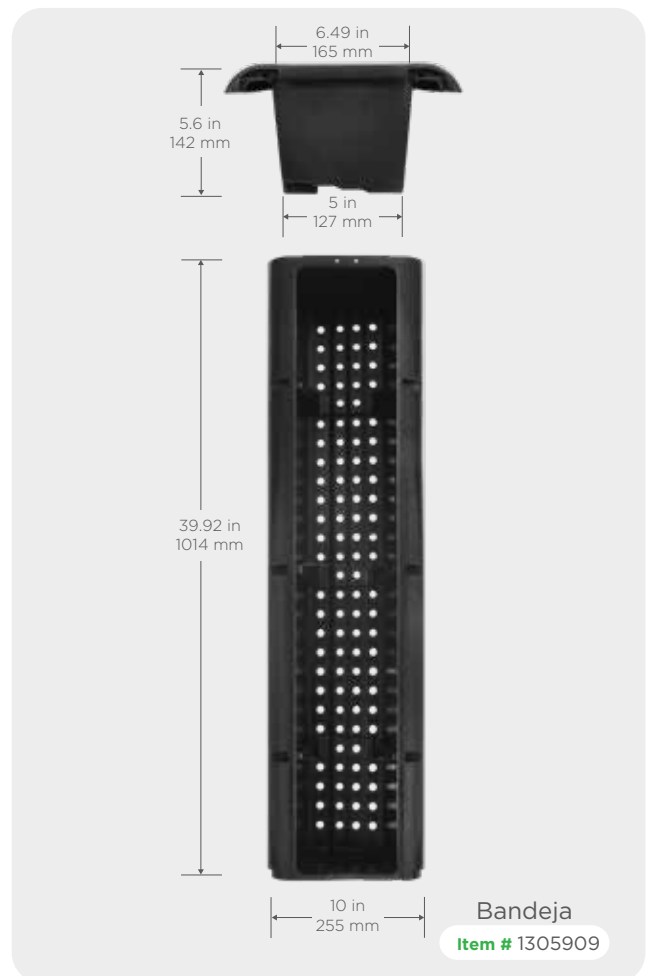

18
Litros

Bandeja con asa ancha para fresa

Bandeja de 1 metro para sistemas elevados

plantlogic

productos innovadores para
los agricultores inteligentes

Dimensiones

A Maximiza el área de cultivo

Las asas superpuestas ahorran espacio a lo largo de la línea. Además, es compatible con el **Sistema Hi-Grow®** de Plantlogic.

B Flujo de aire y oxigenación

Orificios que no drenan favorecen la absorción de oxígeno de la masa radicular.

C Excelente drenaje

Nuestro diseño exclusivo guía el drenaje hacia orificios específicos minimizando la zona saturada.

D Orificios de drenaje para uso de canaleta angosta

Permite la recolección de drenaje y/o lixiviados en una canaleta económica separada de las raíces de las plantas.

Colores disponibles: