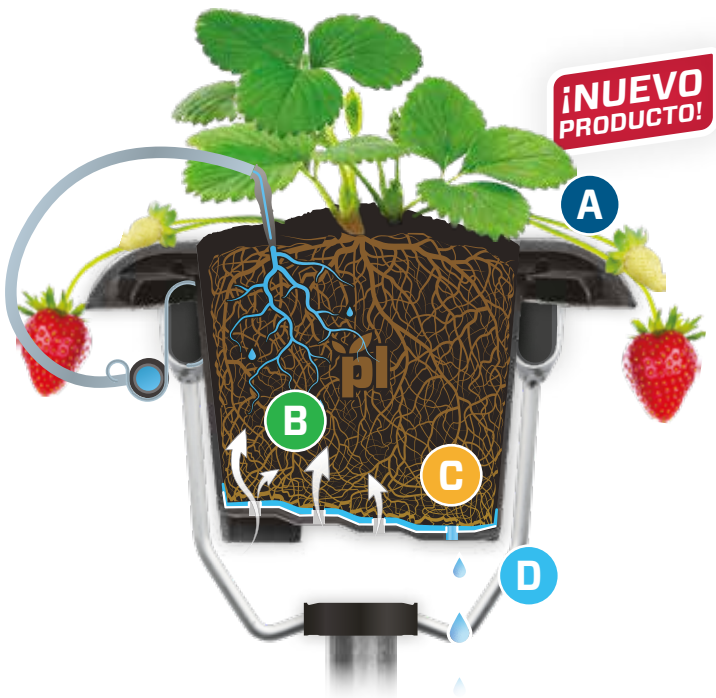

18
Litros

Bandeja con asa ancha para fresa

Bandeja de 1 metro para sistemas elevados

plantlogic

productos innovadores para
los agricultores inteligentes

Dimensiones

A Maximiza el área de cultivo

Las asas superpuestas ahorran espacio a lo largo de la línea. Además, es compatible con el **Sistema Hi-Grow®** de Plantlogic.

B Flujo de aire y oxigenación

Orificios que no drenan favorecen la absorción de oxígeno de la masa radicular.

C Excelente drenaje

Nuestro diseño exclusivo guía el drenaje hacia orificios específicos minimizando la zona saturada.

D Orificios de drenaje para uso de canaleta angosta

Permite la recolección de drenaje y/o lixiviados en una canaleta económica separada de las raíces de las plantas.

Colores disponibles: