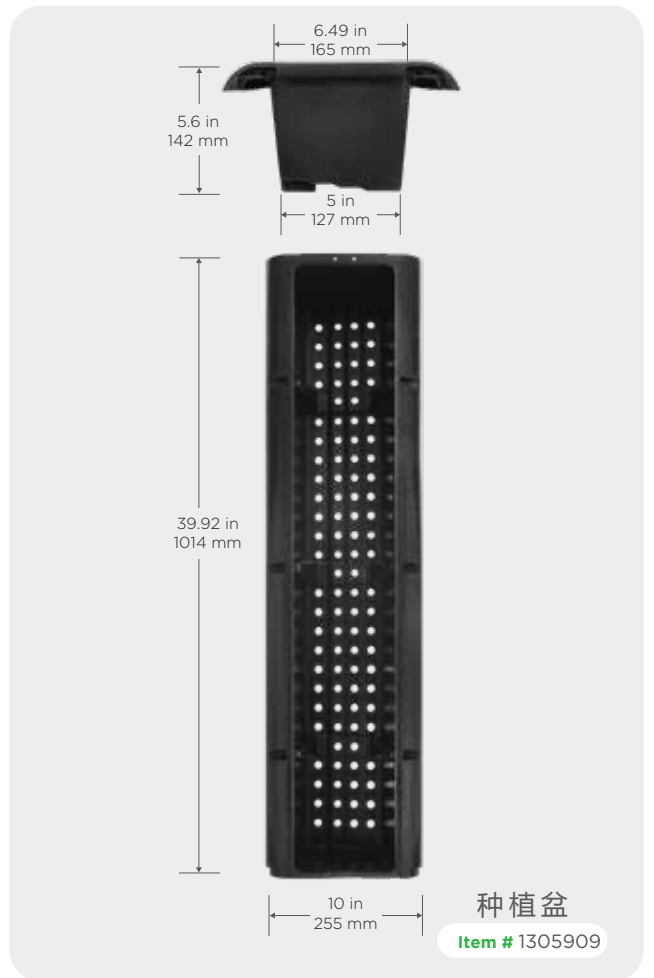

18
公升

大手柄草莓容器

专为高架生产而设计的1米盆

plantlogic

适合智慧种植者的创新产品

尺寸

A 最大化作物面积

可叠合的把手节省了同一列盆之间的间隔面积。
大手柄防止草莓枝茎折断。
完美适配Plantlogic高架系统。

B 更好的气流与氧气吸收

非排水孔的设计可以为根群中心提供氧气，并防止根群的向下生长。

C 杰出的排水系统

独特的底座设计促使排液从侧边排水孔流出，降低湿润区

D 适配窄排水槽的排液孔

引导排水流入到窄排水槽里，防止植物根系与排液发生接触

可选颜色:

黑色

白色

陶土色