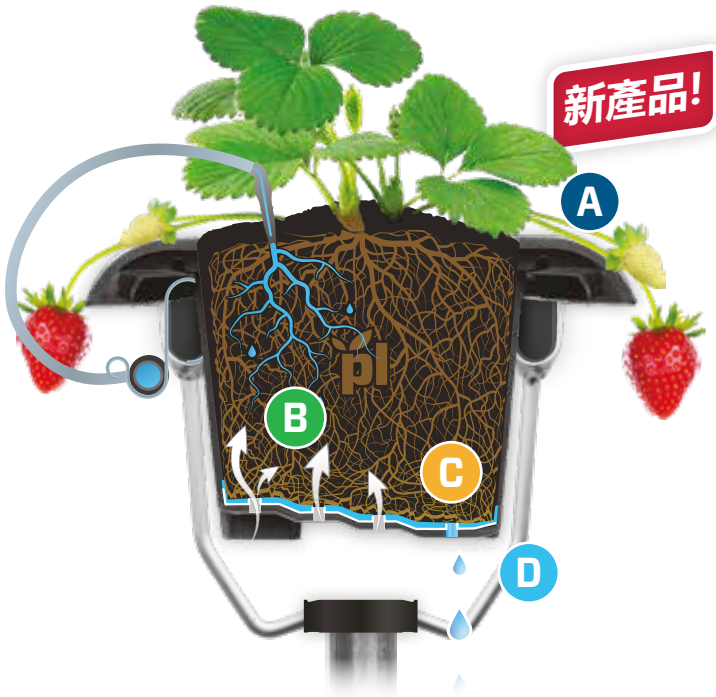

18
公升

大手柄草莓容器

专为高架生产而设计的1米盆

plantlogic

适合智慧种植者的创新产品

尺寸

A 最大化作物面积

可叠合的把手节省了同一列盆之间的间隔面积。
大手柄防止草莓枝茎折断。
完美适配Plantlogic高架系统。

B 更好的气流与氧气吸收

非排水孔的设计可以为根群中心提供氧气，并防止根群的向下生长。

C 杰出的排水系统

独特的底座设计促使排液从侧边排水孔流出，降低湿润区

D 适配窄排水槽的排液孔

引导排水流入到窄排水槽里，防止植物根系与排液发生接触

可选颜色:

黑色