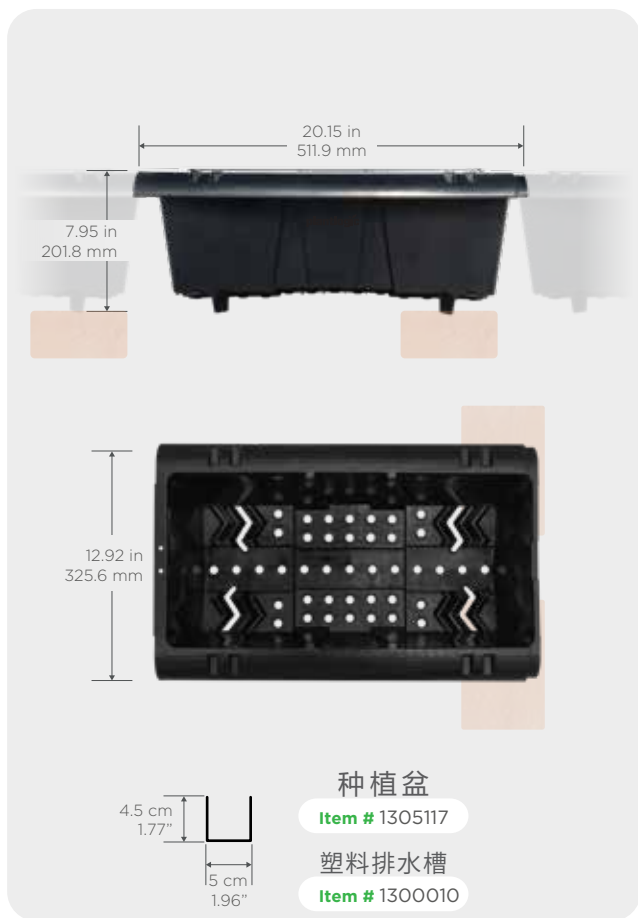

# 排水回收种植容器

长度50cm, 34升/米

# plantlogic

适合智慧种植者的创新产品

新產品!

尺寸

种植盆

Item # 1305117

塑料排水槽

Item # 1300010

## A 可叠合的手柄

节省行间距，完美适配赫尔比低架系统