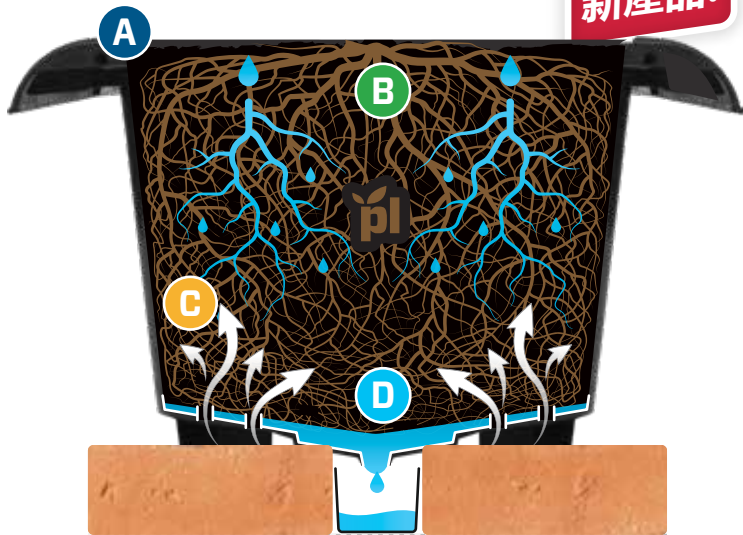

17
公升

排水回收种植容器

长度50cm, 34升/米

plantlogic

适合智慧种植者的创新产品

新產品!