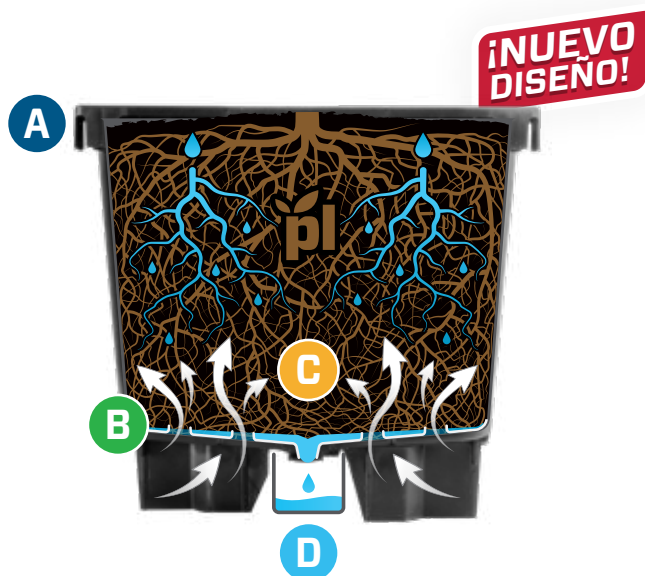

## Maceta con recolección de drenaje

Solución económica, sin residuos de drenaje.

# plantlogic

productos innovadores para los agricultores inteligentes

Las macetas **Plantlogic**® DC dirigen el flujo de agua hacia el canal central que canaliza el drenaje fuera del área de cultivo, reduciendo la humedad y estimulando la absorción de oxígeno.

### **B** Flujo de aire

Sus orificios centrales que no drenan permiten la absorción de oxígeno al centro de la masa radicular, evitando su crecimiento hacia abajo.

### **C** Excelente drenaje

Base piramidal fuerza el drenaje del agua hacia los bordes exteriores, minimizando la zona saturada.