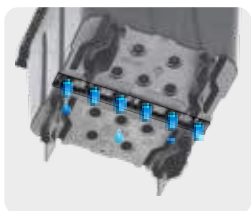

# plantlogic

productos innovadores para los agricultores inteligentes

Las macetas **Plantlogic**® DC dirigen el flujo de agua hacia el canal central que canaliza el drenaje fuera del área de cultivo, reduciendo la humedad y estimulando la absorción de oxígeno.

### **A** Ganchos para estabilización

Que se sujetan fácilmente a la guía del cable.

### **B** Flujo de aire

Sus orificios centrales que no drenan permiten la absorción de oxígeno al centro de la masa radicular, evitando su crecimiento hacia abajo.

### **C** Excelente drenaje

Base piramidal fuerza el drenaje del agua hacia los bordes exteriores, minimizando la zona saturada.