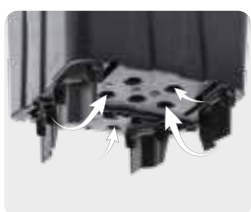

# plantlogic

productos innovadores para los agricultores inteligentes

Las macetas **Plantlogic**® DC dirigen el flujo de agua hacia el canal central que canaliza el drenaje fuera del área de cultivo, reduciendo la humedad y estimulando la absorción de oxígeno.

### **A** Ganchos para estabilización

Que se sujetan fácilmente a la guía del cable.

### **B** Flujo de aire

Sus orificios centrales que no drenan permiten la absorción de oxígeno al centro de la masa radicular, evitando su crecimiento hacia abajo.