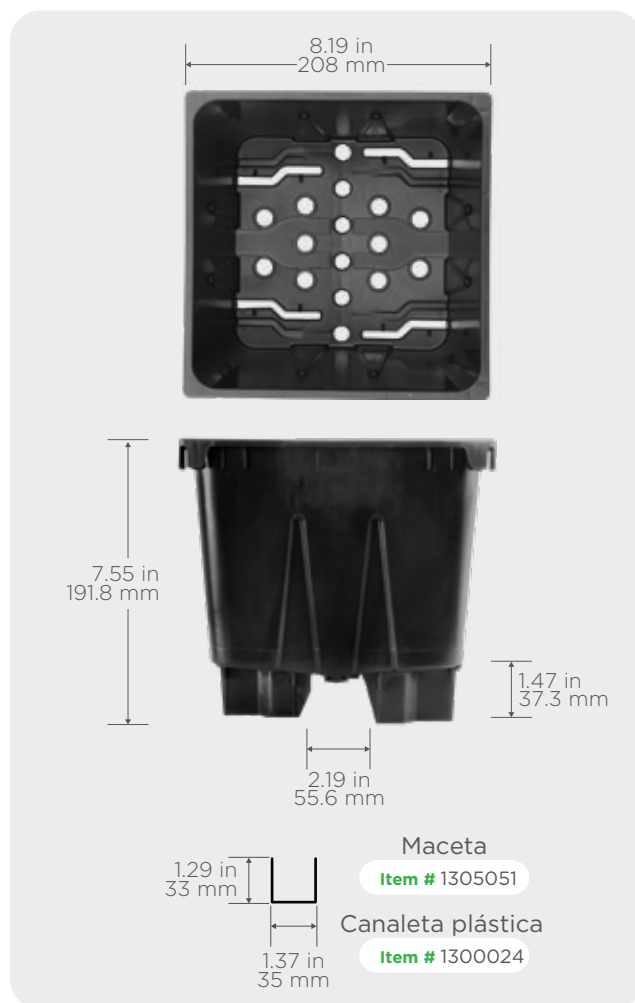

D 100% Recolección de drenaje

Mantiene el suelo libre de agua por medio de la recolección de drenaje en canaleta económica, evitando suciedad y formación de alga.