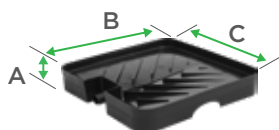

Dimensiones

		A	B	C
1301010	Lisímetro Chico	35 mm	219 mm	216 mm
1301030	Lisímetro Grande	38 mm	310 mm	315 mm