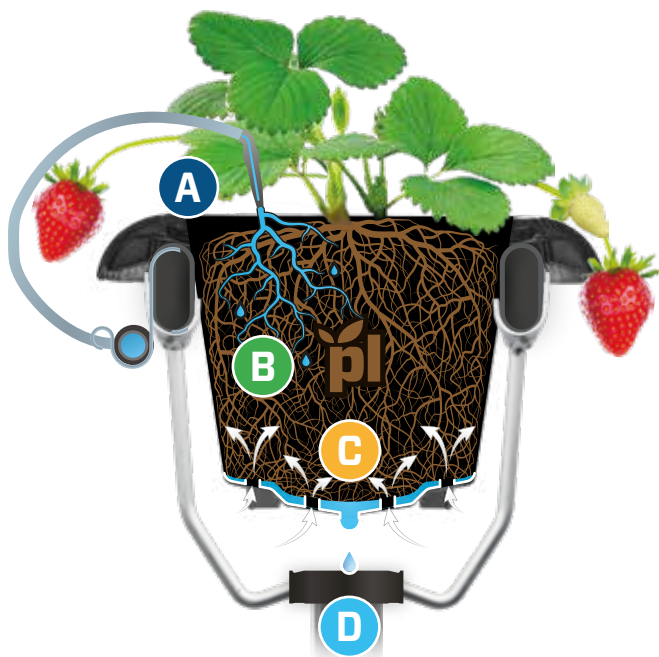

9
公升

大手柄草莓种植容器

专为高架生产而设计的50cm盆

plantlogic

适合智慧种植者的创新产品

尺寸