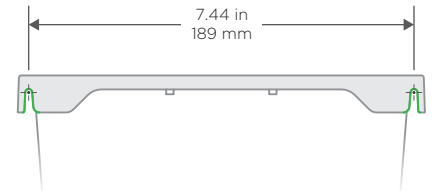

5

Maceta Cuadrada de 5 Litros Corta

Ideal para la producción en sustrato

Las macetas de Plantlogic están diseñadas para maximizar el drenaje y la absorción de oxígeno para mantener raíces sanas y el vigor de las plantas.

Ganchos para estabilización

Flujo de aire y oxigenación

Los orificios centrales que no drenan permiten la absorción de oxígeno en el centro de la raíz, evitando el crecimiento hacia abajo.

Excelente drenaje

La base piramidal fuerza el drenaje del agua en los bordes exteriores, minimizando la zona húmeda.

Ganchos para estabilización

Evita que la maceta se incline.

Fácil trasplante

Diseñada para trasplantar fácilmente a nuestra maceta de 7 litros.