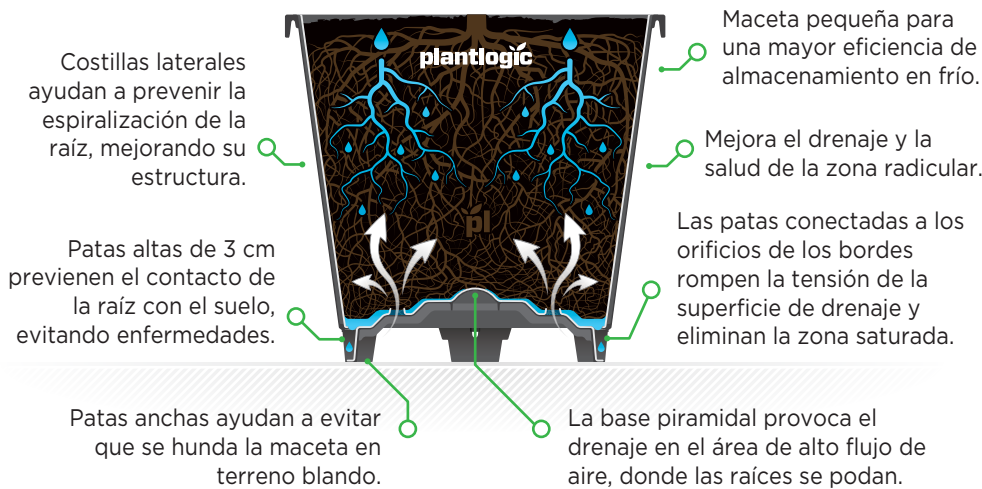

5

Maceta Cuadrada de 5 Litros Corta

Ideal para la producción en sustrato

Las macetas de Plantlogic están diseñadas para maximizar el drenaje y la absorción de oxígeno para mantener raíces sanas y el vigor de las plantas.

Ganchos para estabilización

Flujo de aire y oxigenación

Los orificios centrales que no drenan permiten la absorción de oxígeno en el centro de la raíz, evitando el crecimiento hacia abajo.

Excelente drenaje

La base piramidal fuerza el drenaje del agua en los bordes exteriores, minimizando la zona húmeda.

Ganchos para estabilización

Evita que la maceta se incline.

Fácil trasplante

Diseñada para trasplantar fácilmente a nuestra maceta de 7 litros.