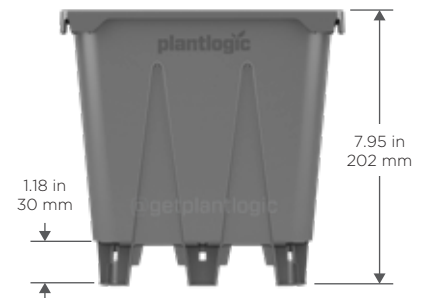

5

Maceta Cuadrada de 5 Litros Corta

Ideal para la producción en sustrato

Las macetas de Plantlogic están diseñadas para maximizar el drenaje y la absorción de oxígeno para mantener raíces sanas y el vigor de las plantas.

Ganchos para estabilización

Flujo de aire y oxigenación

Los orificios centrales que no drenan permiten la absorción de oxígeno en el centro de la raíz, evitando el crecimiento hacia abajo.

Excelente drenaje

La base piramidal fuerza el drenaje del agua en los bordes exteriores, minimizando la zona húmeda.

Ganchos para estabilización

Evita que la maceta se incline.

Fácil trasplante

Diseñada para trasplantar fácilmente a nuestra maceta de 7 litros.