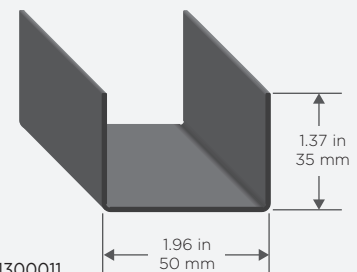

Solución ideal para el problema de recolección de drenaje con bolsas.

La base amplia evita que se hunda en superficies suaves.

Tamaño máximo de bolsa  
12.87 in  
327 mm

Item #1301036

Item #1300011

Arándano