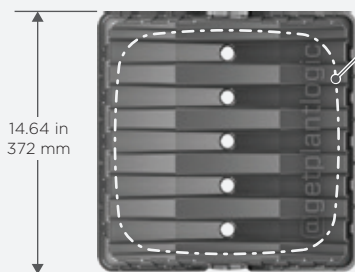

Colectando el drenaje, también controlas la humedad del suelo, y con ello, maleza y enfermedades por hongos.

Canales internos dirigen todo el agua sobrante a un canal central, permitiendo que el drenaje salga únicamente en la canaleta.

Solución ideal para el problema de recolección de drenaje con bolsas.

La base amplia evita que se hunda en superficies suaves.

Tamaño máximo de bolsa  
12.87 in  
327 mm

Item #1301036

Item #1300011

Arándano