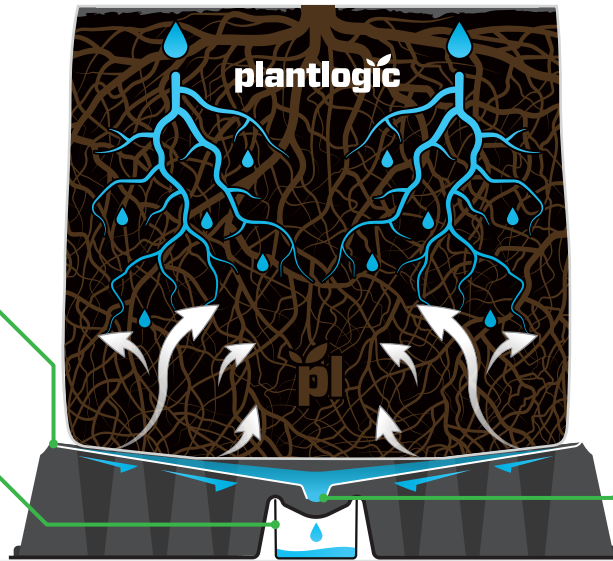

## Base para Bolsa con Recolección de Drenaje

Ideal para aficionados de bolsas

Solución inteligente para el problema del drenaje con bolsas.

Una canaleta angosta la hace más sencilla de mantener y más económica.

Colectando el drenaje, también controlas la humedad del suelo, y con ello, maleza y enfermedades por hongos.

Canales internos dirigen todo el agua sobrante a un canal central, permitiendo que el drenaje salga únicamente en la canaleta.

Solución ideal para el problema de recolección de drenaje con bolsas.

La base amplia evita que se hunda en superficies suaves.

Tamaño máximo de bolsa  
12.87 in  
327 mm

Item #1301036

Item #1300011

Arándano