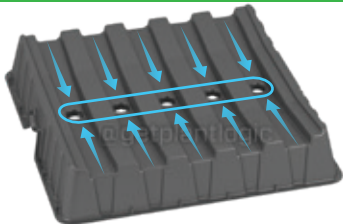

## Base para Bolsa con Recolección de Drenaje

Ideal para aficionados de bolsas

Solución inteligente para el problema del drenaje con bolsas.

Una canaleta angosta la hace más sencilla de mantener y más económica.

Colectando el drenaje, también controlas la humedad del suelo, y con ello, maleza y enfermedades por hongos.

Canales internos dirigen todo el agua sobrante a un canal central, permitiendo que el drenaje salga únicamente en la canaleta.

Solución ideal para el problema de recolección de drenaje con bolsas.

La base amplia evita que se hunda en superficies suaves.

Tamaño máximo de bolsa  
12.87 in  
327 mm

Item #1301036

Item #1300011

Arándano