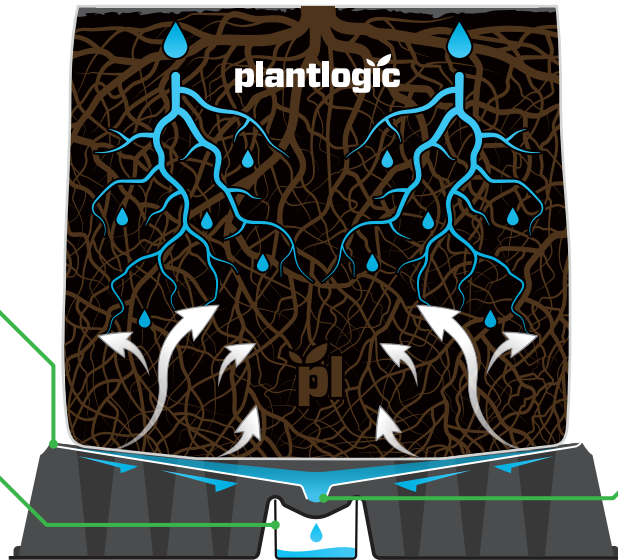

可收集排水的种植袋底座 适合松软地表条件下的袋装种植

为袋装种植的作物提供高效、低成本的排水解决方案

低成本的窄槽使其更容易与快速地清理，防止碎屑与枯叶老叶进入

通过收集排液控制地表土壤湿度，控制杂草生长，降低霉菌压力

特殊设计的内部通道可以促进排水，并通过回收槽收集所有排水

适合袋装种植时的排液回收

宽底座，避免陷入松软地表

最大包装袋尺寸

12.87 in
327 mm

Item #1301036

Item #1300011

蓝莓