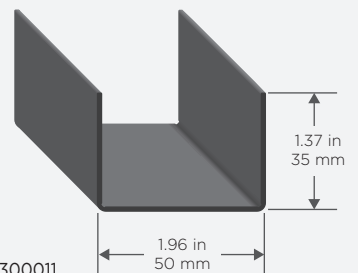

可收集排水的种植袋底座 适合松软地表条件下的袋装种植

为袋装种植的作物提供高效、低成本的排水解决方案

低成本的窄槽使其更容易与快速地清理，防止碎屑与枯叶老叶进入

通过收集排液控制地表土壤湿度，控制杂草生长，降低霉菌压力

特殊设计的内部通道可以促进排水，并通过回收槽收集所有排水

适合袋装种植时的排液回收

宽底座，避免陷入松软地表

最大包装袋尺寸

12.87 in
327 mm

Item #1301036

Item #1300011

蓝莓