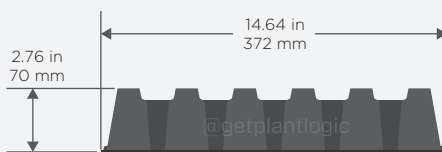

可收集排水的种植袋底座 适合松软地表条件下的袋装种植

为袋装种植的作物提供高效、低成本的排水解决方案

低成本的窄槽使其更容易与快速地清理，防止碎屑与枯叶老叶进入

通过收集排液控制地表土壤湿度，控制杂草生长，降低霉菌压力

特殊设计的内部通道可以促进排水，并通过回收槽收集所有排水

适合袋装种植时的排液回收

宽底座，避免陷入松软地表

最大包装袋尺寸

12.87 in
327 mm

Item #1301036

Item #1300011

蓝莓