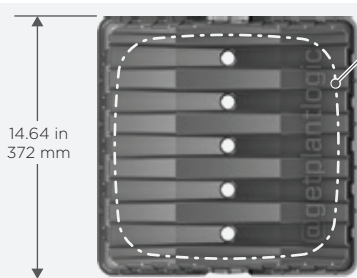

可收集排水的种植袋底座 适合松软地表条件下的袋装种植

为袋装种植的作物提供高效、低成本的排水解决方案

低成本的窄槽使其更容易与快速地清理，防止碎屑与枯叶老叶进入

通过收集排液控制地表土壤湿度，控制杂草生长，降低霉菌压力

特殊设计的内部通道可以促进排水，并通过回收槽收集所有排水

适合袋装种植时的排液回收

宽底座，避免陷入松软地表

最大包装袋尺寸

12.87 in
327 mm

Item #1301036

Item #1300011

蓝莓