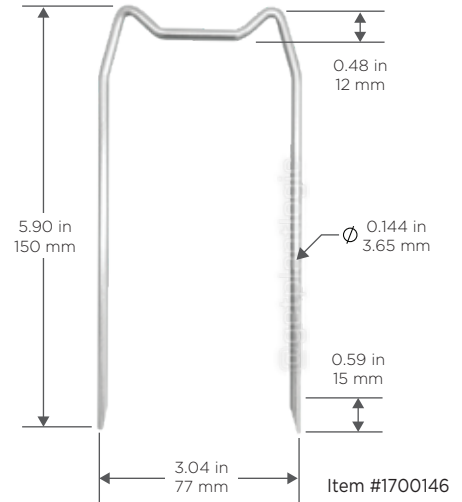

配合排水沟使用的金属插件

在不平整的地面上固定排水沟

- M形插件使排水沟两边直立以保持最大高度
- 确保恒定的水流量
- 由镀锌材料制造
- 适用于5公分/2英寸宽度的排水沟

配合排水回收种植盆使用的塑料排水沟

保持地面无湿气

- 较窄和成本较低的排水沟 · 100%收集排液
- 灌溉回收有助于温室内更好的湿度控制 · 并且可以节省水 · 肥料以及杀虫剂的使用
- 防止化肥污染土壤与地下水层
- 窄的排水沟可以防止污垢、老叶等堆集 更易清理