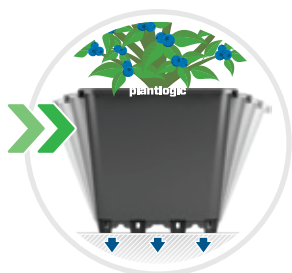

plantlogic

适合智慧种植者的创新产品

螺纹地锚

可配合种植容器使用，以保证盆体在强风下稳定站立

刚性地锚使力均匀分散在种植容器里，便于管理作物。

为盆提供支撑力防止大风或机械采收等外力把盆推倒

适用1/2"套筒钻来安装

将刚性地锚固定在每个种植容器的底部中心来为盆体提供稳定性

安装方便

扫描查看安装视频

螺纹地锚	圆形种植容器	方形种植容器
	30L	20L
1700020	30L 圆形种植容器	25L
	30L 盆配U型槽	30L
1700034	25L 代Zephyr盆 (短支脚)	
	25L 短支脚用砖头	
1700041	40L	