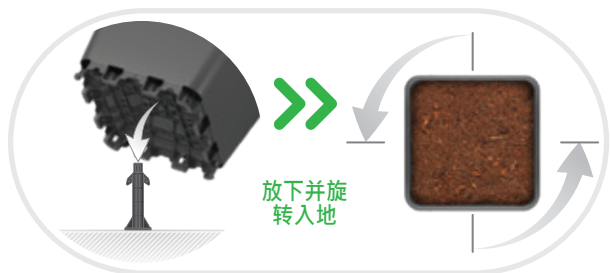

plantlogic

适合智慧种植者的创新产品

螺纹地锚

可配合种植容器使用，以保证盆体在强风下稳定站立

刚性地锚使力均匀分散在种植容器里，便于管理作物。

为盆提供支撑力防止大风或机械采收等外力把盆推倒

适用1/2"套筒钻来安装

将刚性地锚固定在每个种植容器的底部中心来为盆体提供稳定性

安装方便

扫描查看安装视频

螺纹地锚	圆形种植容器	方形种植容器
	30L	20L
1700020	30L 圆形种植容器	25L
	30L 盆配U型槽	30L
1700034	25L 代Zephyr盆 (短支脚)	
	25L 短支脚用砖头	
1700041	40L	