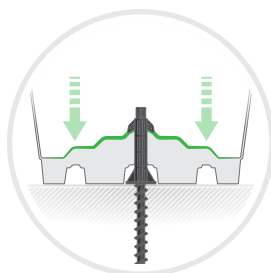

plantlogic

适合智慧种植者的创新产品

螺纹地锚

可配合种植容器使用，以保证盆体在强风下稳定站立

刚性地锚使力均匀分散在种植容器里，便于管理作物。

为盆提供支撑力防止大风或机械采收等外力把盆推倒

适用1/2"套筒钻来安装

将刚性地锚固定在每个种植容器的底部中心来为盆体提供稳定性

安装方便

扫描查看安装视频

螺纹地锚	圆形种植容器	方形种植容器
	30L	20L
1700020	30L 圆形种植容器	25L
	30L 盆配U型槽	30L
1700034	25L 代Zephyr盆 (短支脚)	
	25L 短支脚用砖头	
1700041	40L	