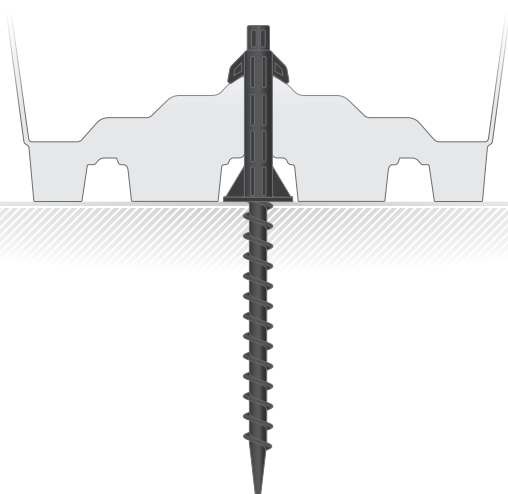

plantlogic

适合智慧种植者的创新产品

螺纹地锚

可配合种植容器使用，以保证盆体在强风下稳定站立

刚性地锚使力均匀分散在种植容器里，便于管理作物。

为盆提供支撑力防止大风或机械采收等外力把盆推倒

适用1/2"套筒钻来安装

将刚性地锚固定在每个种植容器的底部中心来为盆体提供稳定性

安装方便

扫描查看安装视频

螺纹地锚	圆形种植容器	方形种植容器
	30L	20L
1700020	30L 圆形种植容器	25L
	30L 盆配U型槽	30L
1700034	25L 代Zephyr盆 (短支脚)	
	25L 短支脚用砖头	
1700041	40L	