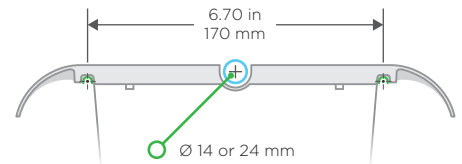

9 Macetas de 9 Litros

Para producción en sistemas elevados

Disponible con asa ancha para el soporte de racimo en fresa o sin asa para la utilización en otros cultivos.

El contenedor rígido permite la interplantación o el traslado de las plantas del vivero al área de producción sin dañar las raíces.

Las asas superpuestas ahorran espacio a lo largo de la línea.

Ranuras en la parte superior

Especialmente hechas para una mejor colocación de la manguera de riego. Ø 14 y 24 mm

Item #	Soporte para fruto	U-grooves
1305109	-	-
1305209	Asas anchas	-
1305309	-	Ø 14 mm
1305409	Asas anchas	Ø 14 mm
1305509	-	Ø 24 mm
1305609	Asas anchas	Ø 24 mm