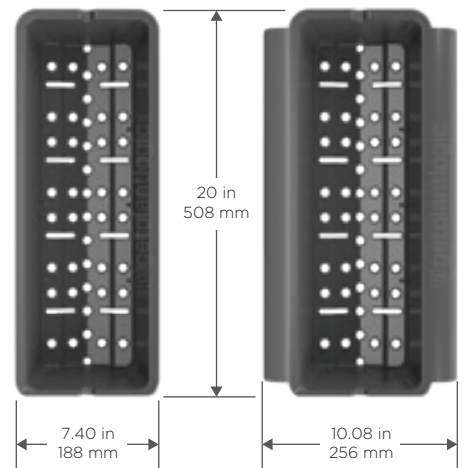

9 Macetas de 9 Litros

Para producción en sistemas elevados

Disponible con asa ancha para el soporte de racimo en fresa o sin asa para la utilización en otros cultivos.

El contenedor rígido permite la interplantación o el traslado de las plantas del vivero al área de producción sin dañar las raíces.

Las asas superpuestas ahorran espacio a lo largo de la línea.

Ranuras en la parte superior

Especialmente hechas para una mejor colocación de la manguera de riego. Ø 14 y 24 mm

Item #	Soporte para fruto	U-grooves
1305109	-	-
1305209	Asas anchas	-
1305309	-	Ø 14 mm
1305409	Asas anchas	Ø 14 mm
1305509	-	Ø 24 mm
1305609	Asas anchas	Ø 24 mm