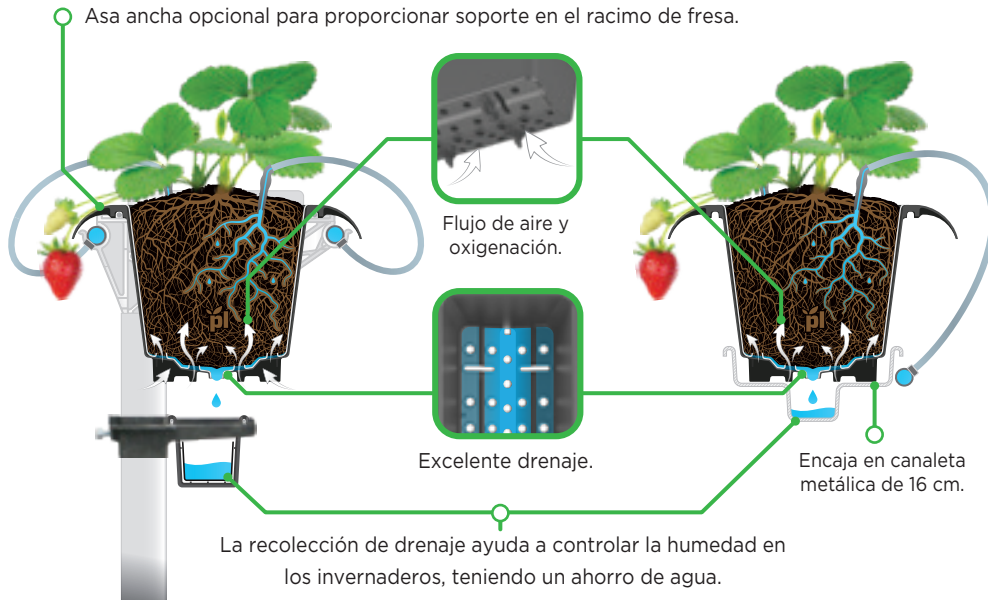

9 Macetas de 9 Litros

Para producción en sistemas elevados

Disponible con asa ancha para el soporte de racimo en fresa o sin asa para la utilización en otros cultivos.

El contenedor rígido permite la interplantación o el traslado de las plantas del vivero al área de producción sin dañar las raíces.

La recolección de drenaje mantiene las plantas fuera del suelo y evita que las raíces entren en contacto con el agua de drenaje.

Evita la contaminación del agua.

Ahorre dinero reutilizando fertilizantes.

Ahorre dinero utilizando sustrato a granel.

Evite la contaminación o el alto costo en mano de obra de retirar el plástico de las bolsas de cultivo.

Facilita la reutilización del sustrato.

Maximiza el área de cultivo

Las asas superpuestas ahorran espacio a lo largo de la línea.

Ranuras en la parte superior

Especialmente hechas para una mejor colocación de la manguera de riego. Ø 14 y 24 mm

Item #	Soporte para fruto	U-grooves
1305109	-	-
1305209	Asas anchas	-
1305309	-	Ø 14 mm
1305409	Asas anchas	Ø 14 mm
1305509	-	Ø 24 mm
1305609	Asas anchas	Ø 24 mm