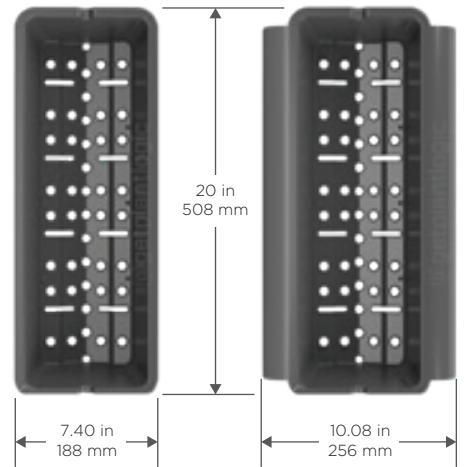

plantlogic

适合智慧种植者的创新产品

9 升草莓容器 为桌面生产设计

与我们的草莓高架系统完美契合
可用桁架支持草莓种植，也可以不用桁架来种植其他作物
硬质容器的设计允许套种以及在不伤害根系的同时将植物从育苗区移植到生产区。

排液收集的让植物远离地表，防止根系与排液发生接触
即时排液，防止地下水被污染
重复利用肥料，节省成本

使用散装基质，比使用基质条更便宜
减少污染与大额的人工支出，避免基质条或基质袋的使用
让基质的重复利用更加容易

使种植面积最大化

可叠合的把手节省了同一列盆之间的间隔面积

U型槽

为灌溉管更好放置而设计，支持14mm和24mm两种管径

编号	桁架支撑	U型槽
1305109	-	-
1305209	大手柄	-
1305309	-	Ø 14 mm
1305409	大手柄	Ø 14 mm
1305509	-	Ø 24 mm
1305609	大手柄	Ø 24 mm