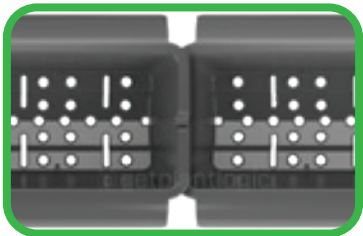

plantlogic

适合智慧种植者的创新产品

9 升草莓容器 为桌面生产设计

与我们的草莓高架系统完美契合
可用桁架支持草莓种植，也可以不用桁架来种植其他作物
硬质容器的设计允许套种以及在不伤害根系的同时将植物从育苗区移植到生产区。

排液收集的让植物远离地表，防止根系与排液发生接触
即时排液，防止地下水被污染
重复利用肥料，节省成本

使用散装基质，比使用基质条更便宜
减少污染与大额的人工支出，避免基质条或基质袋的使用
让基质的重复利用更加容易

使种植面积最大化

可叠合的把手节省了同一列盆之间的间隔面积

U型槽

为灌溉管更好放置而设计，支持14mm和24mm两种管径

编号	桁架支撑	U型槽
1305109	-	-
1305209	大手柄	-
1305309	-	Ø 14 mm
1305409	大手柄	Ø 14 mm
1305509	-	Ø 24 mm
1305609	大手柄	Ø 24 mm