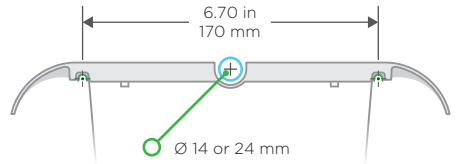

plantlogic

适合智慧种植者的创新产品

9 升草莓容器 为桌面生产设计

与我们的草莓高架系统完美契合
可用桁架支持草莓种植，也可以不用桁架来种植其他作物
硬质容器的设计允许套种以及在不伤害根系的同时将植物从育苗区移植到生产区。

排液收集的让植物远离地表，防止根系与排液发生接触
即时排液，防止地下水被污染
重复利用肥料，节省成本

使用散装基质，比使用基质条更便宜
减少污染与大额的人工支出，避免基质条或基质袋的使用
让基质的重复利用更加容易

使种植面积最大化

可叠合的把手节省了同一列盆之间的间隔面积

U型槽

为灌溉管更好放置而设计，支持14mm和24mm两种管径

编号	桁架支撑	U型槽
1305109	-	-
1305209	大手柄	-
1305309	-	Ø 14 mm
1305409	大手柄	Ø 14 mm
1305509	-	Ø 24 mm
1305609	大手柄	Ø 24 mm