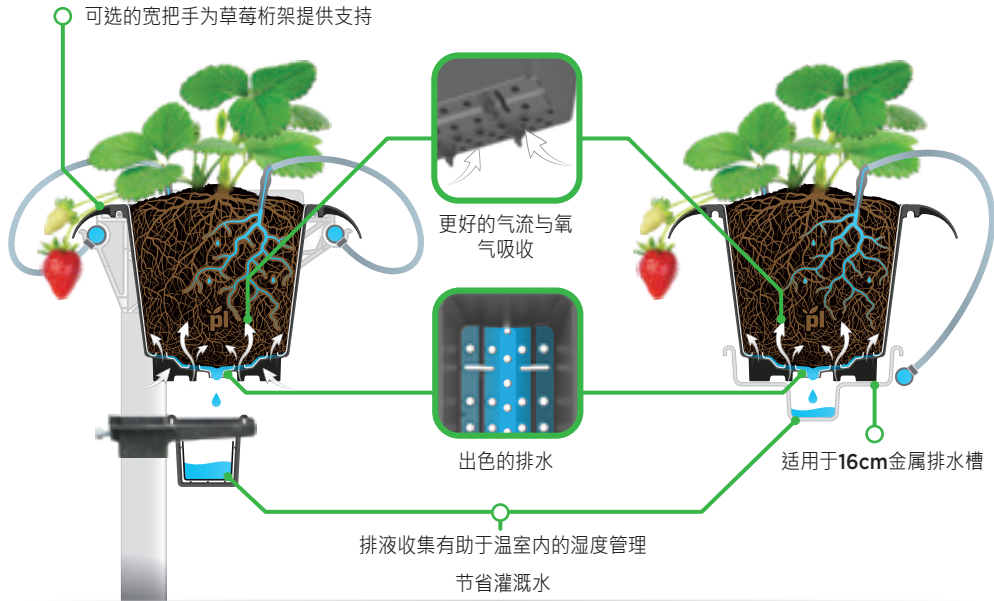

plantlogic

适合智慧种植者的创新产品

9 升草莓容器 为桌面生产设计

与我们的草莓高架系统完美契合
可用桁架支持草莓种植，也可以不用桁架来种植其他作物
硬质容器的设计允许套种以及在不伤害根系的同时将植物从育苗区移植到生产区。

排液收集的让植物远离地表，防止根系与排液发生接触
即时排液，防止地下水被污染
重复利用肥料，节省成本

使用散装基质，比使用基质条更便宜
减少污染与大额的人工支出，避免基质条或基质袋的使用
让基质的重复利用更加容易

使种植面积最大化

可叠合的把手节省了同一列盆之间的间隔面积

U型槽

为灌溉管更好放置而设计，支持14mm和24mm两种管径

编号	桁架支撑	U型槽
1305109	-	-
1305209	大手柄	-
1305309	-	Ø 14 mm
1305409	大手柄	Ø 14 mm
1305509	-	Ø 24 mm
1305609	大手柄	Ø 24 mm