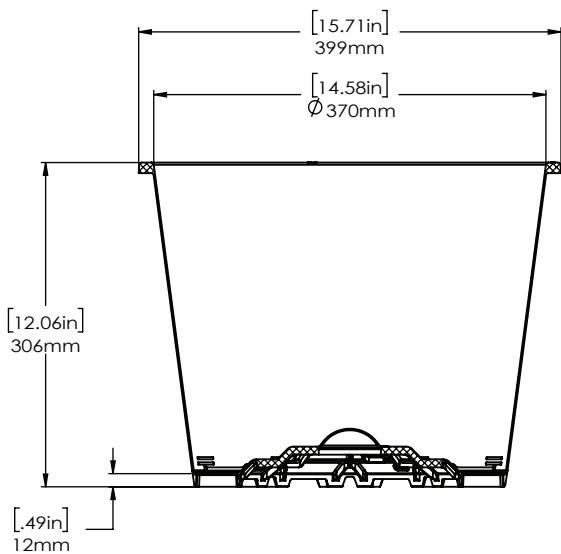

25 短支脚圆形种植容器

短支脚适合放在砖上

Plantlogic的种植容器设计旨在最大程度地提高灌溉和氧气吸收，从而保障根系的健康与植物的活力。

短小坚固的支脚 (1.2cm/0.47")

- 即使支脚短，我们的金字塔型底座也利于底部空气流通
- 优秀的排水性能利于根部区域的健康

螺纹地锚 (可选配)

- 为盆提供支撑力，防止大风或机械采收等外力把盆推倒

优秀的排水性能 & 根部的空气流通

- 底部有48个孔，确保出色的排水和最佳的氧气吸收
- 金字塔底部促使水从四边的孔排出，降低湿润区
- 大量的空气流通，有助于根部自动剪根

编号 #1303025

6.6 加仑

紧凑的堆叠设计

有效降低运输成本

- 11,340* 个 20' 货车
- 23,436* 个 40' 货车
- 27,528* 个 40' 货车

***不同规格卡车大致的装载数量

Plantlogic 排水收集底座
我们的大型排水收集底座有助于收集排水和管理