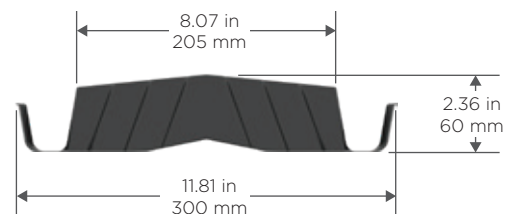

Su plataforma de 6cm de altura ayuda a mantener un flujo de aire libre debajo del slab y las raíces fuera del drenaje, evitando el contacto con patógenos.

Su diseño de una pieza es fácil de instalar y mantener.

La mejor solución para cultivos hidropónicos.

Jitomate

Pimiento

Berenjena

Pepino

Chile

Fresas

* Enviado en piezas de 4 metros.