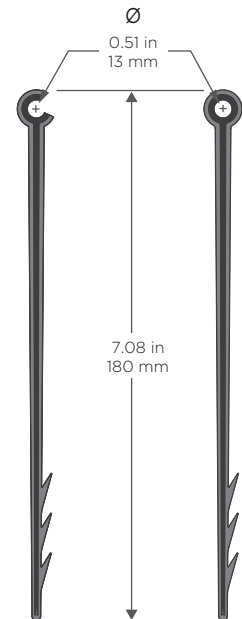

Estaca para micro-tubo de 18 cm

Gran funcionalidad para un producto tan pequeño

Estaca en "O"

Estaca en "C"

Las muescas,
aseguran el anclaje
al sustrato.

- Ahorra en estacas al utilizar tu sistema de riego actual.
- Fácil de instalar con o sin gotero.