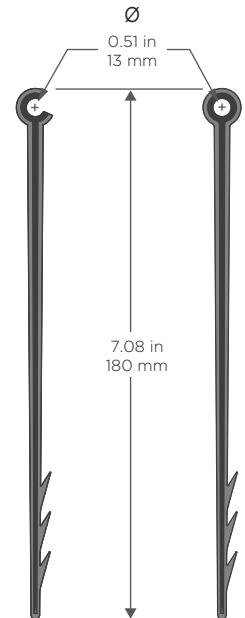

## 固定微型管的18cm插件

### 小产品大功能

O型插件

C型插件

倒刺有助于将滴箭  
固定在基质里

- 基于您现有的灌溉系统，节约滴箭支出
- 无论是否有滴头，都易于固定您现有的微型管

Item #1205018

Item #1205019