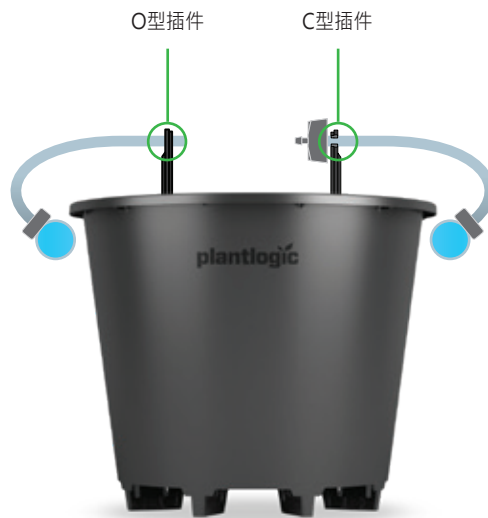

## 固定微型管的18cm插件

### 小产品大功能

O型插件

C型插件

倒刺有助于将滴箭  
固定在基质里

- 基于您现有的灌溉系统，节约滴箭支出
- 无论是否有滴头，都易于固定您现有的微型管

Item #1205018

Item #1205019