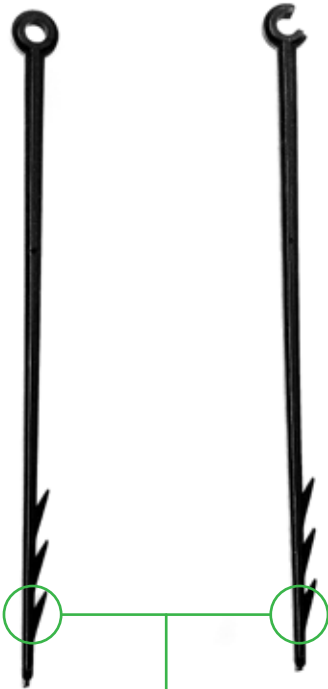

## 固定微型管的18cm插件

### 小产品大功能

O型插件

C型插件

倒刺有助于将滴箭  
固定在基质里

- 基于您现有的灌溉系统，节约滴箭支出
- 无论是否有滴头，都易于固定您现有的微型管

Item #1205018

Item #1205019