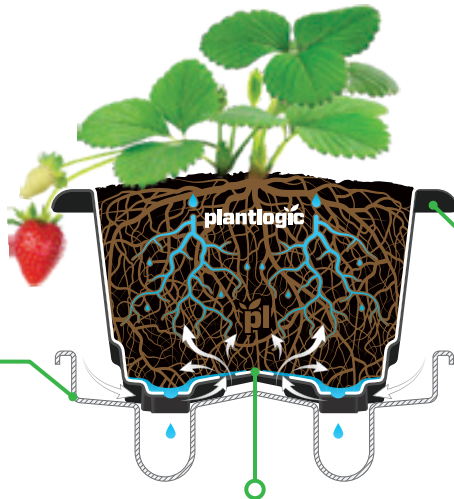

plantlogic

productos innovadores para los agricultores inteligentes

8

Maceta de 8 Litros

Para producción en sistemas elevados

Las macetas de Plantlogic están diseñadas para maximizar el drenaje y la absorción de oxígeno para mantener raíces sanas y el vigor de las plantas.

Ajuste estable en canaletas metálicas estándar de uno y dos canales de 16 y 20 cm.

La base piramidal provoca el drenaje en el área de alto flujo de aire, donde las raíces se podan.

Soporte largo que guía la fruta hacia los bordes donde se puede cosechar más fácilmente.

Evita la contaminación de plástico.

Evita altos costos en mano de obra por separar el plástico del sustrato.

Maceta de 8 Litros

Flujo de aire y oxigenación

Los orificios centrales que no drenan permiten la absorción de oxígeno en el centro de la raíz, evitando el crecimiento hacia abajo.

Excelente drenaje

La base piramidal fuerza el drenaje del agua en los bordes exteriores, minimizando la zona húmeda.

Marcas para goteros

Facilita al cultivador la correcta instalación de goteros.

Item #1305081