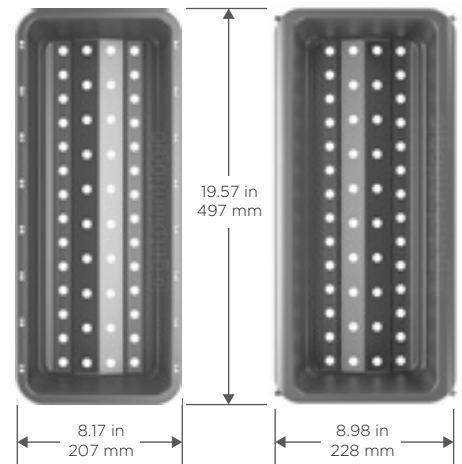

Ajuste estable en canaletas metálicas estándar de uno y dos canales de 16 y 20 cm.

La base piramidal provoca el drenaje en el área de alto flujo de aire, donde las raíces se podan.

Soporte largo que guía la fruta hacia los bordes donde se puede cosechar más fácilmente.

Evita la contaminación de plástico.

Evita altos costos en mano de obra por separar el plástico del sustrato.

Maceta de 8 Litros

Flujo de aire y oxigenación

Los orificios centrales que no drenan permiten la absorción de oxígeno en el centro de la raíz, evitando el crecimiento hacia abajo.

Excelente drenaje

La base piramidal fuerza el drenaje del agua en los bordes exteriores, minimizando la zona húmeda.

Marcas para goteros

Facilita al cultivador la correcta instalación de goteros.

Item #1305081