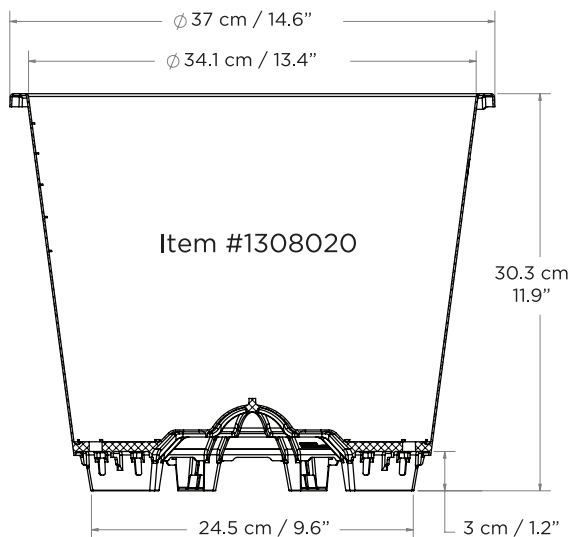

plantlogic

Maceta redonda de 20 litros

IDEAL PARA LA PRODUCCIÓN EN SUSTRATO SOBRE TIERRA BLANDA

Patas largas (3 cm/1.2")

- Previenen el contacto entre las raíces y la tierra
- Previenen el contacto con agentes patógenos
- Mejoran drenaje y la salud de las raíces

Excelente drenaje y ventilación de raíces

- Patas conectadas a los agujeros del borde rompen la tensión superficial y eliminan la zona empapada
- Patas anchas no la dejan hundirse en tierra blanda
- 48 agujeros redondos en el centro de la maceta permiten la absorción de oxígeno al centro de la masa de raíces
- Base en forma piramidal hace que el agua sale por los agujeros exteriores y reduce la zona mojada
- El alto flujo de aire evita el desarrollo de raíces fuera de la maceta

Diseño único

Óptimo para empaque compacto que minimiza gastos de envío

- 13,500* macetas por contenedor de 20' GP
- 33,792* macetas por 40' HQ

* Cantidad aproximada de macetas por contenedor

US: +1-503-308-8837
China: +86-186-1683-4166
México: +52-3313566192