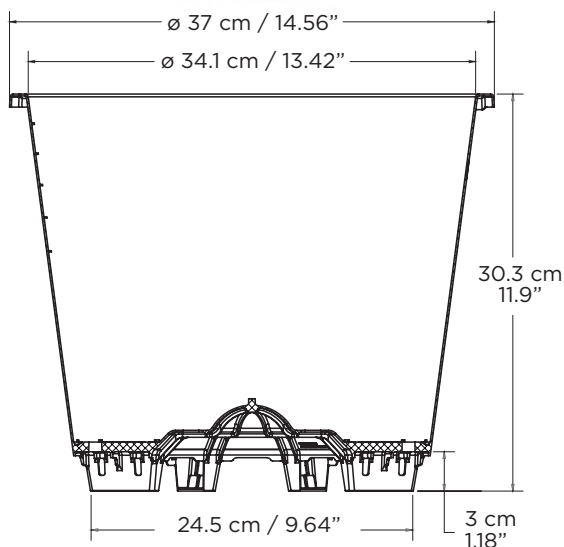

20

Maceta Redonda de 20 Litros

Ideal para la producción en sustrato sobre tierra blanda

Las macetas de Plantlogic están diseñadas para maximizar el drenaje y la absorción de oxígeno para mantener raíces sanas y el vigor de las plantas.

Patatas largas (3cm / 1.18")

- Previenen el contacto entre las raíces y la tierra.
- Previenen el contacto con agentes patógenos.
- Mejoran drenaje y la salud de las raíces.

Excelente drenaje y ventilación de raíces

- Patas conectadas a los agujeros del borde rompen la tensión superficial y eliminan la zona empapada.
- Patas anchas no la dejan hundirse en tierra blanda.
- 48 agujeros redondos en el centro de la maceta permiten la absorción de oxígeno al centro de la masa de raíces.
- Base en forma piramidal hace que el agua salga por los agujeros exteriores y reduce la zona mojada.
- El alto flujo de aire evita el desarrollo de raíces fuera de la maceta.