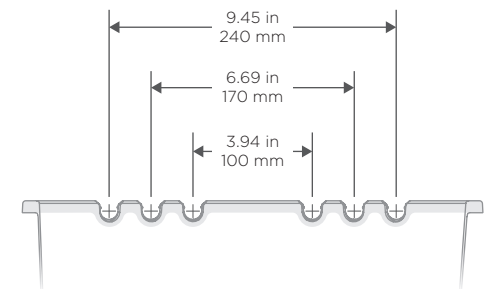

25 Maceta de 25 Litros con Ranuras Superiores

Ideal para la producción en sustrato

Las macetas de Plantlogic están diseñadas para maximizar el drenaje y la absorción de oxígeno para mantener raíces sanas y el vigor de las plantas.

Tres diferentes opciones de separación para las mangueras de riego de 16mm

Item #1309026

Flujo de aire y oxigenación

Los orificios centrales que no drenan permiten la absorción de oxígeno en el centro de la raíz, evitando el crecimiento hacia abajo.

Excelente drenaje

La base piramidal fuerza el drenaje del agua en los bordes exteriores, minimizando la zona húmeda.

Ranuras en la parte superior

Especialmente hechas para una mejor colocación de la manguera de riego.