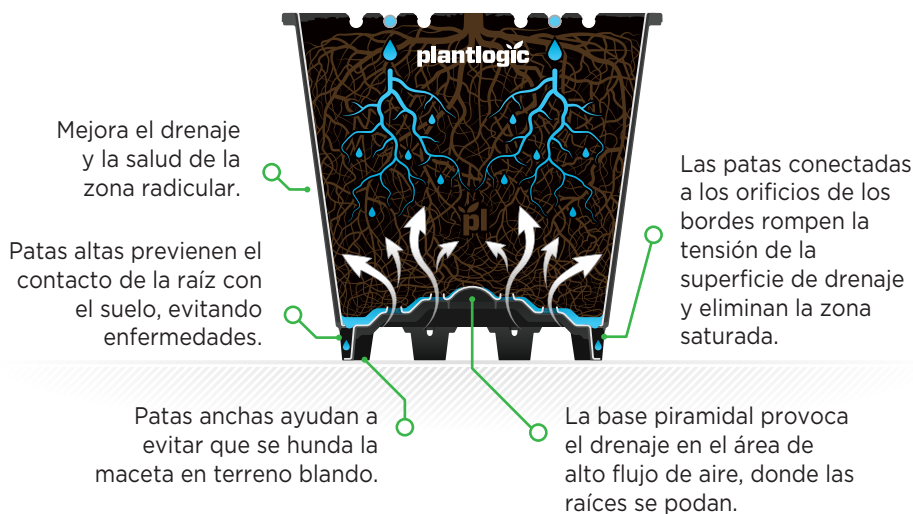

25 Maceta de 25 Litros con Ranuras Superiores

Ideal para la producción en sustrato

Las macetas de Plantlogic están diseñadas para maximizar el drenaje y la absorción de oxígeno para mantener raíces sanas y el vigor de las plantas.

Tres diferentes opciones de separación para las mangueras de riego de 16mm

Item #1309026

Flujo de aire y oxigenación

Los orificios centrales que no drenan permiten la absorción de oxígeno en el centro de la raíz, evitando el crecimiento hacia abajo.

Excelente drenaje

La base piramidal fuerza el drenaje del agua en los bordes exteriores, minimizando la zona húmeda.

Ranuras en la parte superior

Especialmente hechas para una mejor colocación de la manguera de riego.